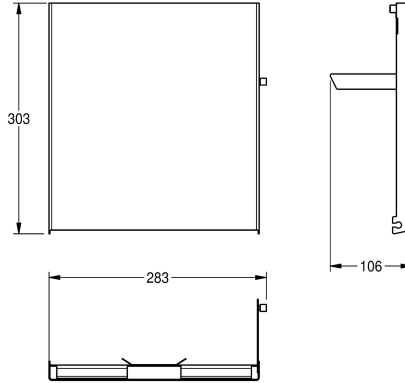

KWC EXOS.

Edelstahlfront für EXOS. Papierhandtuchspender zur Aufputzmontage

Modell-Linie: EXOS | ZEXOS600
Accessories | Zubehör Accessories

KWC-Nr.

2030022936

Front mit InoxPlus-Oberflächenveredelung

2030022937