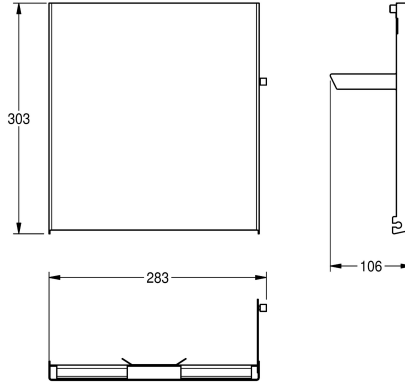

KWC EXOS.

Edelstahlfront für EXOS. Papierhandtuchspender zur Aufputzmontage

Modell-Linie: EXOS | ZEXOS600
Accessories | Zubehör Accessories

KWC-Nr.

2030022936

Front mit InoxPlus-Oberflächenveredelung

2030022937