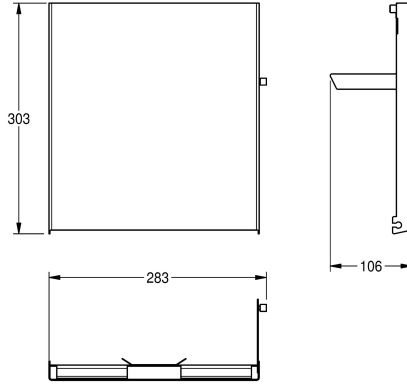

KWC EXOS.

Parte frontal de acero de cromo-níquel

Modell-Linie: EXOS | ZEXOS600

Accesorios | Accesorio

KWC-No.

2030022936

Parte frontal con tratamiento de calidad para superficies InoxPlus

2030022937

Parte frontal de cristal ESG negro

2030025236

Parte frontal de cristal ESG blanco

Panel frontal de acero inoxidable con revestimiento InoxPlus para dispensador de toallas de papel EXOS600, incluye material de