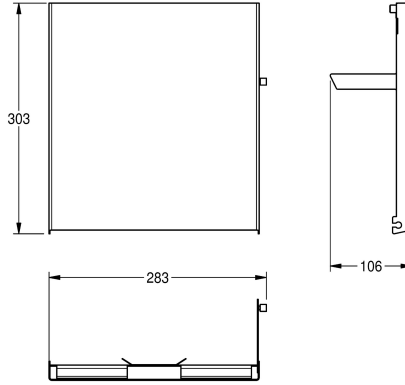

### KWC-No.

**2030022936**

Faces avant interchangeable pour distributeur serviettes EXOS.

**2030022937**

Face avant en verre trempé noir

**2030025236**

Face avant avec verre trempé blanc

Façade en inox, avec finition de surface InoxPlus, compatible avec le distributeur d'essuie-mains EXOS600. Matériel de fixation fourni.