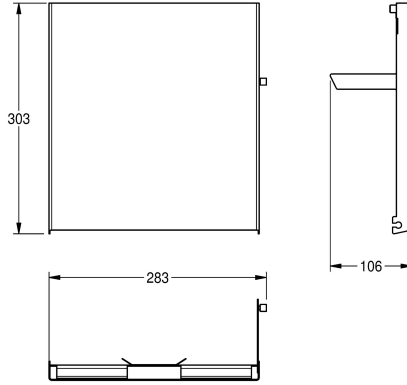

## KWC EXOS. Pannello frontale in acciaio inox

Modell-Linie: EXOS | ZEXOS600  
Accessori | Accessori

### KWC-No.

**2030022936**

Pannello frontale con trattamento superficiale InoxPlus

**2030022937**

Pannello frontale in vetro ESG nero

**2030025236**

Pannello frontale in vetro ESG bianco

Pannello frontale in acciaio inox con finitura InoxPlus, per distributore di salviette asciugamani in carta EXOS600, materiali di montaggio