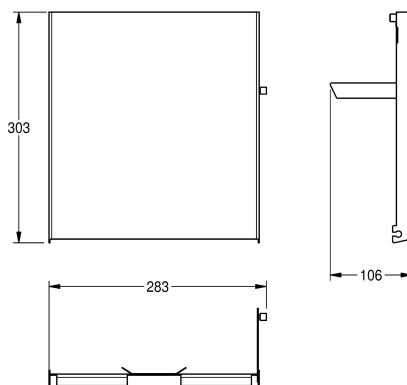

## KWC EXOS. Pannello frontale in acciaio inox

Modell-Linie: EXOS | ZEXOS600  
Accessori | Accessori

### KWC-No.

**2030022936**

Pannello frontale con trattamento superficiale InoxPlus

**2030022937**

Pannello frontale in vetro ESG nero

**2030025236**

Pannello frontale in vetro ESG bianco

Pannello frontale in acciaio inox con finitura InoxPlus, per distributore di salviette asciugamani in carta EXOS600, materiali di montaggio compresi.