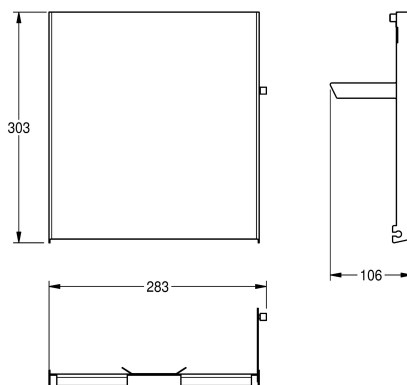

KWC EXOS. Front papierdispenser

Modell-Linie: EXOS | ZEXOS600
Accessoires | Toebehoren Accessoires

KWC-No.

2030022936

Front met InoxPlus oppervlakteveredeling

2030022937

Front zwart veiligheidsglas

2030025236