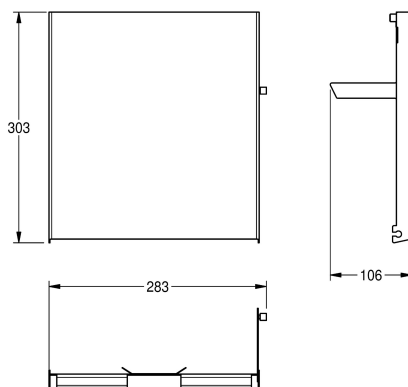

KWC EXOS. Front papierdispenser

Modell-Linie: EXOS | ZEXOS600
Accessoires | Toebehoren Accessoires

KWC-No.

2030022936

Front met InoxPlus oppervlakteveredeling

2030022937

Front zwart veiligheidsglas

2030025236