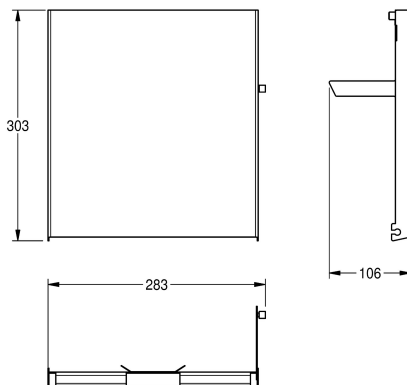

KWC EXOS.

Front ze stali chromowo-niklowej

Modell-Linie: EXOS | ZEXOS600

Aksesoria łazienkowe | Wyposażenie dodatkowe do akcesoriów

KWC-No.

2030022936

Front z powłoką InoxPlus

2030022937

Front z czarnego szkła ESG

2030025236

Front z białego szkła ESG

Panel przedni ze stali szlachetnej wykończonyj powłoką InoxPlus, pasuje do podajnika ręczników papierowych EXOS600, w

zestawie materiały montażowe.