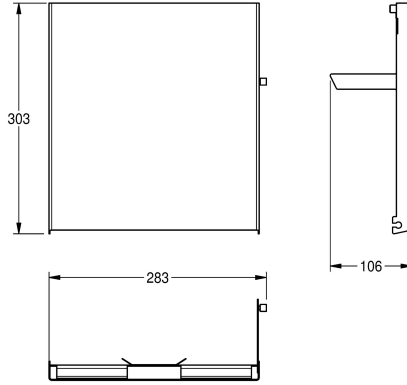

KWC EXOS.

Utbytbar frontpanel av rostfritt stål

Modell-Linie: EXOS | ZEXOS600

Sanitetsutrustning | Kompletterande delar tillbehör

KWC-No.

2030022936

Front with InoxPlus surface refinement

2030022937

Front with black safety glass panel

2030025236

Front with white safety glass panel

Utbytbar frontpanel av rostfritt stål för EXOS600
pappershanddukhållare inklusive monteringsmaterial. Panel

behandlad med InoxPlus.