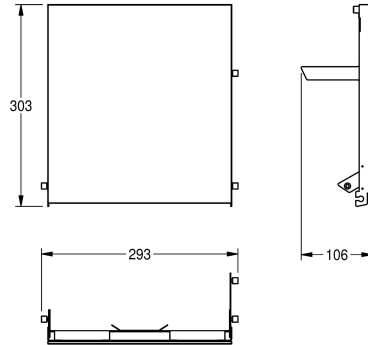

## KWC EXOS.

Vyměnitelné čelní panely pro zásobník na papírové ručníky

Modell-Linie: EXOS | ZEXOS600B

Doplnky | Příslušenství | Doplnky

### KWC-No.

**2030022936**

Čelní panel s povrchovou úpravou InoxPlus

**2030022937**

Čelní panel z černého tvrzeného bezpečnostního skla

**2030025236**

Čelní panel z bílého tvrzeného bezpečnostního skla

Čelní panel, chromiklová ocel, s černým tvrzeným bezpečnostním sklem, vhodný pro zásobník na papírové ručníky EXOS600, včetně