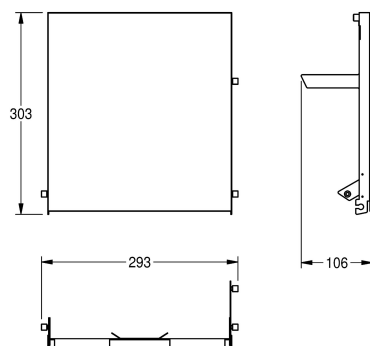

KWC EXOS.

Front mit schwarzem ESG-Glas

Modell-Linie: EXOS | ZEXOS600B
Accessories | Zubehör Accessories

KWC-Nr.

2030022936

Front mit InoxPlus-Oberflächenveredelung

2030022937

Front schwarzes ESG-Glas