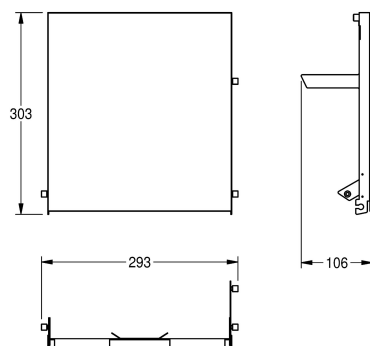

KWC EXOS.

Front mit schwarzem ESG-Glas

Modell-Linie: **EXOS | ZEXOS600B**
Accessories | Zubehör Accessories

KWC-Nr.

2030022936

Front mit InoxPlus-Oberflächenveredelung

2030022937

Front schwarzes ESG-Glas