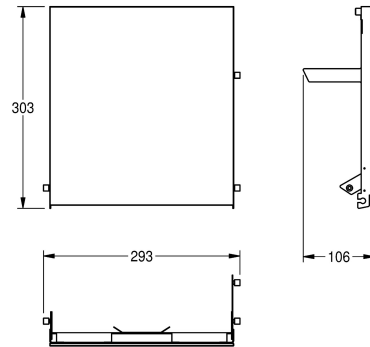

KWC EXOS.

Face avant avec verre trempé noir

Modell-Linie: EXOS | ZEXOS600B

Accessoires | Accessoires complémentaires

KWC-No.

2030022936

Faces avant interchangeables pour distributeur serviettes EXOS.

2030022937

Face avant en verre trempé noir

2030025236

Face avant avec verre trempé blanc

Façade en acier inoxydable, avec verre trempé noir, compatible avec le distributeur d'essuie-mains en papier EXOS600, fixations