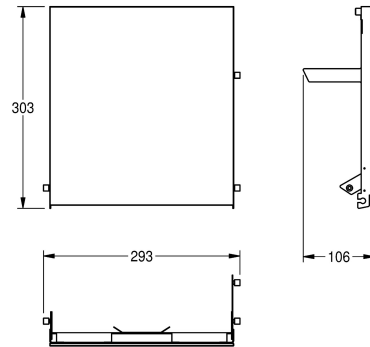

KWC EXOS.

Pannello frontale con vetro ESG nero

Modell-Linie: EXOS | ZEXOS600B

Accessori | Accessori

KWC-No.

2030022936

Pannello frontale con trattamento superficiale InoxPlus

2030022937

Pannello frontale in vetro ESG nero

2030025236

Pannello frontale in vetro ESG bianco

Pannello frontale in acciaio inox con vetro di sicurezza temprato nero, per distributore di salviette asciugamani in carta EXOS600,