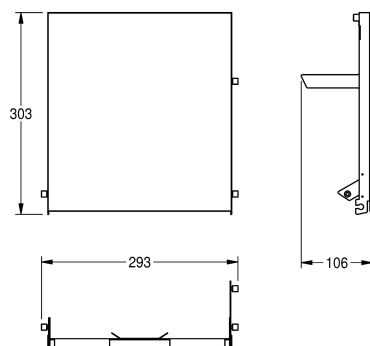

KWC EXOS.

Pannello frontale con vetro ESG nero

Modell-Linie: EXOS | ZEXOS600B
Accessori | Accessori

KWC-No.

2030022936

Pannello frontale con trattamento superficiale InoxPlus

2030022937

Pannello frontale in vetro ESG nero

2030025236

Pannello frontale in vetro ESG bianco

Pannello frontale in acciaio inox con vetro di sicurezza temprato nero, per distributore di salviette asciugamani in carta EXOS600,

materiali di montaggio compresi.