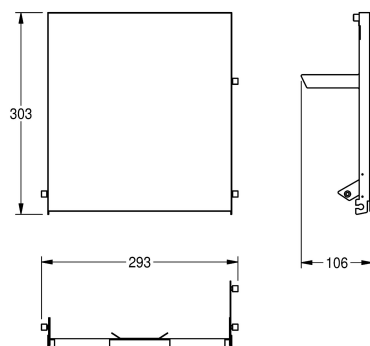

### KWC-No.

**2030022936**

Front met InoxPlus oppervlakteveredeling

**2030022937**

Front zwart veiligheidsglas

**2030025236**

Front wit veiligheidsglas

Front van versterkt zwart veiligheidsglas, roestvrij staal, voor papierdispenser EXOS600, inclusief bevestigingsmateriaal.