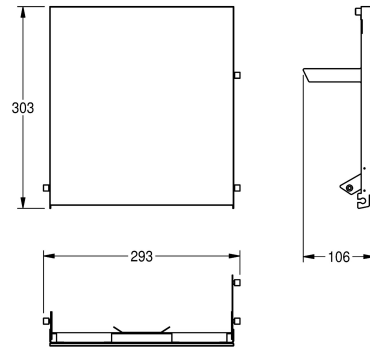

KWC EXOS.

Front met zwart veiligheidsglas

Modell-Linie: EXOS | ZEXOS600B

Accessoires | Toebehoren Accessoires

KWC-No.

2030022936

Front met InoxPlus oppervlakteveredeling

2030022937