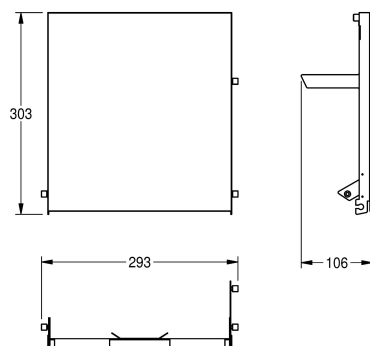

KWC EXOS.

Front met zwart veiligheidsglas

Modell-Linie: EXOS | ZEXOS600B

Accessoires | Toebehoren Accessoires

KWC-No.

2030022936

Front met InoxPlus oppervlakteveredeling

2030022937