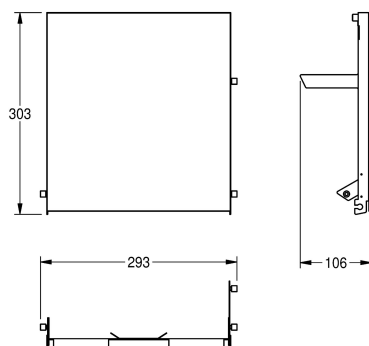

KWC EXOS.

Front z czarnym szkłem ESG

Modell-Linie: EXOS | ZEXOS600B

Aksesoria łazienkowe | Wyposażenie dodatkowe do akcesoriów

KWC-No.

2030022936

Front z powłoką InoxPlus

2030022937

Front z czarnego szkła ESG

2030025236

Front z białego szkła ESG

Panel przedni ze stali chromowo-niklowej z czarnym szkłem bezpiecznym, pasuje do podajnika ręczników papierowych

EXOS600, w zestawie materiały montażowe.