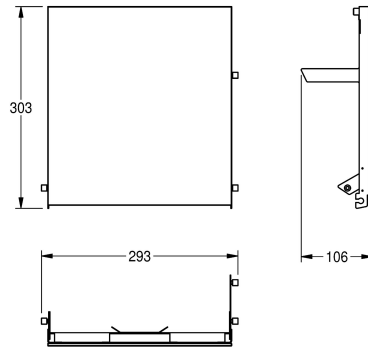

KWC EXOS. Utbytbar frontpanel

Modell-Linie: EXOS | ZEXOS600B
Sanitetsutrustning | Kompletterande delar tillbehör

KWC-No.

2030022936

Front with InoxPlus surface refinement

2030022937

Front with black safety glass panel

2030025236

Front with white safety glass panel

Utbytbar frontpanel av rostfritt stål för EXOS600
pappershanddukhållare inklusive monteringsmaterial. Panel av

svart, härdad säkerhetsglas.