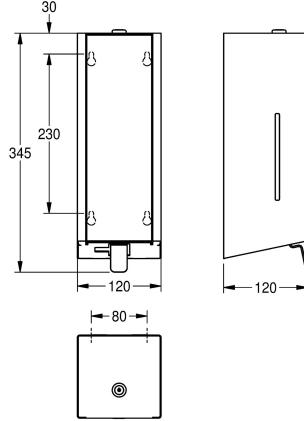

KWC EXOS.

Dávkovač mýdla k montáži na omítku

Modell-Linie: EXOS | EXOS618X

Doplňky | Dávkovače mýdla

KWC-No.

2030022939

Plášť a čelní panel s povrchovou úpravou InoxPlus

2030022940

ušlechtilé oceli, upevnění dávkovacího mechanismu na čelním panelu pro snadné doplnění, včetně upevňovacího materiálu. Čelní panely dostupné v různém provedení.

Rozměry 120 x 345 x 120 mm (š x v x h)

Technické údaje