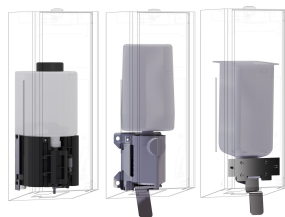

ušlechtilé oceli, upevnění dávkovacího mechanismu na čelním panelu pro snadné doplnění, včetně upevňovacího materiálu. Čelní panely dostupné v různém provedení.

Rozměry 120 x 345 x 120 mm (š x v x h)

Technické údaje

0,8
litr
univerzální
ušlechtilá ocel
1.4301
1,2 mm
120 mm
345 mm
120 mm
hedvábně matný
INOXPLUS
tekuté mýdlo
závit
montáž na stěnu
manuální
integrovaná zvonuplnitelná nádržka
STAINLESSSTEEL
STAINLESSSTEEL

INOX PLUS

Volitelné příslušenství

KWC EXOS.

Dávkovač mýdla k montáži na omítku

Modell-Linie: EXOS | EXOS618X
Doplňky | Dávkovače mýdla

EXOS. Čelní panel s černým tvrzeným bezpečnostním sklem, pro dávkovače mýdla k montáži na omítku

2030022948
ZEXOS616B

EXOS. Čelní panel s bílým tvrzeným bezpečnostním sklem, pro dávkovače mýdla k montáži na omítku

2030025238
ZEXOS616W

EXOS. Výměnná sada pro dávkovač mýdla

2030022954
ZEXOS625K

EXOS. Výměnná sada dávkovače pěnového mýdla