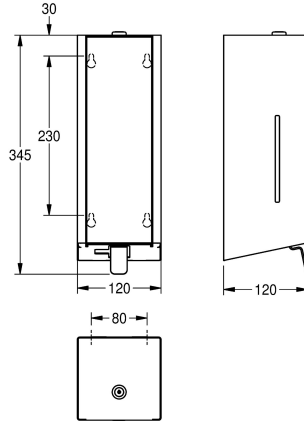

KWC EXOS.

Distributore di sapone

Modell-Linie: EXOS | EXOS618X

Accessori | Distributori di sapone liquido

KWC-No.

2030022939

Pannello frontale con trattamento superficiale InoxPlus

2030022940

Unità principale con finitura InoxPlus, pannello frontale in vetro di sicurezza temprato nero

2030025230

Versione con pannello frontale in vetro ESG bianco

Colore accento

Acciaio inox

Nero

Bianco

Distributore di sapone per installazione a parete, in acciaio inox con superficie satinata, pannello frontale e unità principale con finitura anti impronta InoxPlus e migliori caratteristiche di pulizia (easy to clean), spessore materiale 1,2 mm, finestra di controllo sul lato, adatto a saponi liquidi e lozioni, serbatoio sapone da 800 ml, con

leva in acciaio inox, facile da ricaricare con serbatoio di sapone sul pannello anteriore, materiali di montaggio compresi.

Dimensioni 120 x 345 x 120 mm (L x A x P)

Dati tecnici

Capacità	0,8
Capacità uom	Litro
Serratura	Serratura a chiave
Materiale	Acciaio inox
Codice materiale	1.4301
Spessore del materiale	1.2 mm
Profondità totale	120 mm
Altezza totale	345 mm
Larghezza complessiva	120 mm
Finitura della superficie	Finitura satinata
Trattamento della superficie	INOXPLUS
Tipo di consumabili	Sapone liquido
Tipo di fissaggio	Vite
Tipo di montaggio	Installazione a parete
Funzionamento	Comando manuale
Tipo del contenitore sapone	Serbatoio ricaricabile integrato
Colore accento	Acciaio inox
Colore di base	Acciaio inox
teamNumber	572471
sanitasTroeschNumber	4621 805

0,8
Litro
Serratura a chiave
Acciaio inox
1.4301
1.2 mm
120 mm
345 mm
120 mm
Finitura satinata
INOXPLUS
Sapone liquido
Vite
Installazione a parete
Comando manuale
Serbatoio ricaricabile integrato
Acciaio inox
Acciaio inox
572471
4621 805

INOX PLUS

Accessori opzionali