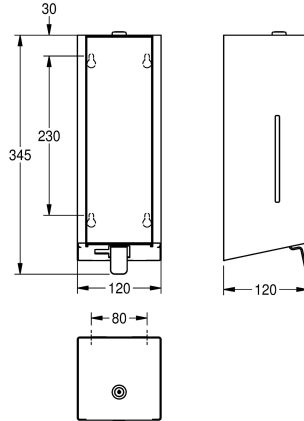

KWC EXOS. Distributore di sapone

Modell-Linie: EXOS | EXOS618X
Accessori | Distributori di sapone liquido

KWC-No.

2030022939

Pannello frontale con trattamento superficiale InoxPlus

2030022940

Unità principale con finitura InoxPlus, pannello frontale in vetro di sicurezza temprato nero

2030025230

Versione con pannello frontale in vetro ESG bianco

Colore accento

Acciaio inox

Nero

Bianco

Distributore di sapone per installazione a parete, in acciaio inox con superficie satinata, pannello frontale e unità principale con finitura anti impronta InoxPlus e migliori caratteristiche di pulizia (easy to clean), spessore materiale 1,2 mm, finestra di controllo sul lato, adatto a saponi liquidi e lozioni, serbatoio sapone da 800 ml, con

leva in acciaio inox, facile da ricaricare con serbatoio di sapone sul pannello anteriore, materiali di montaggio compresi.

Dimensioni 120 x 345 x 120 mm (L x A x P)

Dati tecnici

Capacità	0,8
Capacità uom	Litro
Serratura	Serratura a chiave
Materiale	Acciaio inox
Codice materiale	1.4301
Spessore del materiale	1.2 mm
Profondità totale	120 mm
Altezza totale	345 mm
Larghezza complessiva	120 mm
Finitura della superficie	Finitura satinata
Trattamento della superficie	INOXPLUS
Tipo di consumabili	Sapone liquido
Tipo di fissaggio	Vite
Tipo di montaggio	Installazione a parete
Funzionamento	Comando manuale
Tipo del contenitore sapone	Serbatoio ricaricabile integrato
Colore accento	Acciaio inox
Colore di base	Acciaio inox

0,8
Litro
Serratura a chiave
Acciaio inox
1.4301
1.2 mm
120 mm
345 mm
120 mm
Finitura satinata
INOXPLUS
Sapone liquido
Vite
Installazione a parete
Comando manuale
Serbatoio ricaricabile integrato
Acciaio inox
Acciaio inox

INOX PLUS

Accessori opzionali