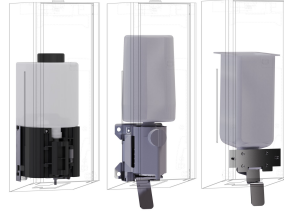

## KWC EXOS. Zeepdispenser

Modell-Linie: EXOS | EXOS618X  
Accessoires | Zeepverdelers

EXOS. front met zwart veiligheidsglas

**2030022948**  
ZEXOS616B

EXOS. front met wit veiligheidsglas

**2030025238**  
ZEXOS616W