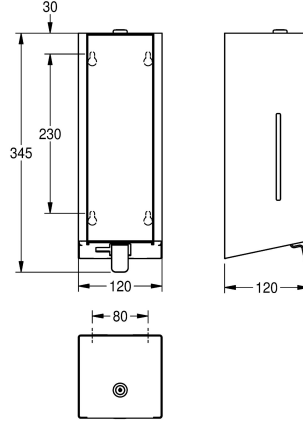

KWC EXOS. Zeepdispenser

Modell-Linie: EXOS | EXOS618X
Accessoires | Zeepverdelers

KWC-No.

2030022939

Front met InoxPlus oppervlakteveredeling

2030022940

Behuizing met InoxPlus oppervlakteveredeling, front van versterkt zwart veiligheidsglas

2030025230

Behuizing met InoxPlus oppervlakteveredeling, front van versterkt wit veiligheidsglas

Accentkleur

STAINLESSSTEEEL

Zwart

Wit

Zeepdispenser voor wandmontage, roestvrij staal, oppervlak zijdemat, met InoxPlus gecoate hoofdbehuizing en front voor minder vingerafdrukken en met 'easy to clean' eigenschappen, materiaaldikte 1,2 mm, kijkvenster aan de zijkant, geschikt voor vloeibare zeep en lotions, navulbaar zeepreservoir van 800 ml, met

roestvrijstalen drukknop, eenvoudig navulbaar met zeepreservoir op front, inclusief bevestigingsmateriaal.

Afmetingen 120 x 345 x 120 mm (B x H x D)

Technical Data

Vulhoeveelheid

0,8

Vul hoeveelheid verkoopseenheid

Liter

Slot

Cylinderslot

Materiaal

Roestvrij staal

Materiaalcode

1.4301

Materiaaldikte

1,2 mm

Totale diepte

120 mm

Totale hoogte

345 mm

Totale breedte

120 mm

Oppervlakafwerking

Zijdeglans

Oppervlakbehandeling

INOXPLUS

Type verbruiksproduct

Vloeibare zeep

Type bevestiging

Geschroefd

Type montage

Wandmontage

Type bediening

Manuele werking

Type zeephouder

Geïntegreerde hervulbare tank

Accentkleur

STAINLESSSTEEEL

Basiskleur

STAINLESSSTEEEL

**INOX
PLUS**

Optionele toebehoren