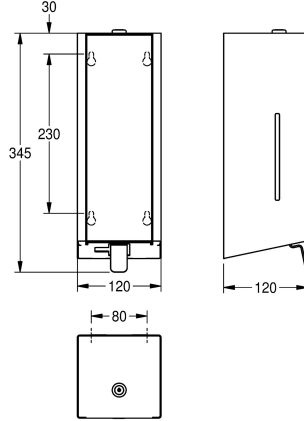

KWC EXOS. Zeepdispenser

Modell-Linie: EXOS | EXOS618X
Accessoires | Zeepverdelers

KWC-No.

2030022939

Front met InoxPlus oppervlakteveredeling

2030022940

Behuizing met InoxPlus oppervlakteveredeling, front van versterkt zwart veiligheidsglas

2030025230

Behuizing met InoxPlus oppervlakteveredeling, front van versterkt wit veiligheidsglas

Accentkleur

STAINLESSSTEEEL

Zwart

Wit

Zeepdispenser voor wandmontage, roestvrij staal, oppervlak zijdemat, met InoxPlus gecoate hoofdbehuizing en front voor minder vingerafdrukken en met 'easy to clean' eigenschappen, materiaaldikte 1,2 mm, kijkvenster aan de zijkant, geschikt voor vloeibare zeep en lotions, navulbaar zeepreservoir van 800 ml, met

roestvrijstalen drukknop, eenvoudig navulbaar met zeepreservoir op front, inclusief bevestigingsmateriaal.

Afmetingen 120 x 345 x 120 mm (B x H x D)

Technical Data

Vulhoeveelheid

0,8

Vul hoeveelheid verkoopseenheid

Liter

Slot

Cylinderslot

Materiaal

Roestvrij staal

Materiaalcode

1.4301

Materiaaldikte

1,2 mm

Totale diepte

120 mm

Totale hoogte

345 mm

Totale breedte

120 mm

Oppervlakafwerking

Zijdeglans

Oppervlaktebehandeling

INOXPLUS

Type verbruiksproduct

Vloeibare zeep

Type bevestiging

Geschroefd

Type montage

Wandmontage

Type bediening

Manuele werking

Type zeephouder

Geïntegreerde hervulbare tank

Accentkleur

STAINLESSSTEEEL

Basiskleur

STAINLESSSTEEEL

**INOX
PLUS**

Optionele toebehoren