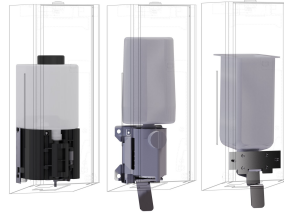

EXOS. ombouwset

2030022954
ZEXOS625K