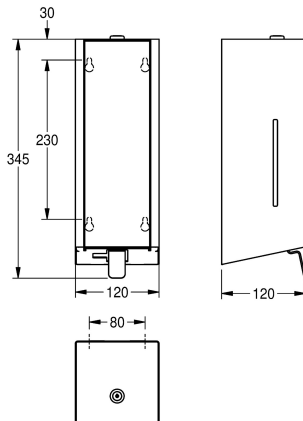

KWC EXOS.

Dozownik mydła, montaż natynkowy

Modell-Linie: EXOS | EXOS618X

Akcesoria łazienkowe | Dozowniki mydła

KWC-No.

2030022939

Front z powłoką InoxPlus

2030022940

Obudowa główna z powłoką InoxPlus, panel przedni pokryty czarnym szkłem hartowanym

2030025230

Obudowa główna z powłoką InoxPlus, panel przedni pokryty białym szkłem hartowanym

Akcent kolorystyczny

STAINLESSSTEEL

Czarny

Biały

Dozownik mydła do montażu na ścianie, stal szlachetna, powierzchnia jedwabisty mat, panel przedni i obudowa o uszlachetnionym wykończeniu InoxPlus redukującym odciskanie się palców i ułatwiającym utrzymanie w czystości (easy to clean), grubość materiału 1,2 mm, okienko kontrolne z boku, odpowiedni do mydła w płynie i emulsji, pojemnik wielokrotnego użytku o

pojemności 800 ml, z dźwignią ze stali nierdzewnej, łatwe napełnianie dzięki zbiornikowi mydła na panelu przednim, w zestawie materiały montażowe.

Wymiary 120 x 345 x 120 mm (szer. x wys. x gł.)

Dane techniczne

Pojemność

0.8

Pojemność ME

Litr

Zamek

Zamek na klucz

Materiał

Stal szlachetna

Kod materiałowy

1.4301

Grubość materiału

1.2 mm

Łączna głębokość

120 mm

Łączna wysokość

345 mm

Łączna szerokość

120 mm

Wykończenie powierzchni

Matowe

Obróbka powierzchniowa

INOXPLUS

Rodzaj zużywanego materiału

Mydło w płynie

Rodzaj mocowania

Przykręcony

Rodzaj montażu

Montaż naścienny

Rodzaj obsługi

Obsługa ręczna

Rodzaje pojemników na mydło

Zintegrowany zbiornik wielokrotnego napełniania

Akcent kolorystyczny

STAINLESSSTEEL

Kolor podstawowy

STAINLESSSTEEL

INOX PLUS

Akcesoria opcjonalne