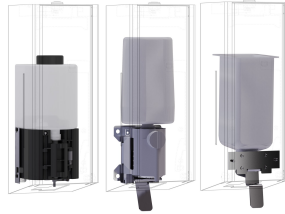

Czarny

Biały

Dozownik mydła do montażu na ścianie, stal szlachetna, powierzchnia jedwabisty mat, panel przedni i obudowa o uszlachetnionym wykończeniu InoxPlus redukującym odciskanie się palców i ułatwiającym utrzymanie w czystości (easy to clean), grubość materiału 1,2 mm, okienko kontrolne z boku, odpowiedni do mydła w płynie i emulsji, pojemnik wielokrotnego użytku o

Modell-Linie: EXOS | EXOS618X

Akcesoria łazienkowe | Dozowniki mydła

EXOS. Front z czarnym szkłem ESG

2030022948
ZEXOS616B

EXOS. Front z białym szkłem ESG

2030025238
ZEXOS616W

EXOS. Zestaw do modyfikacji

2030022954
ZEXOS625K