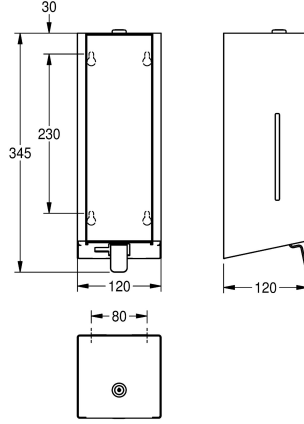

KWC EXOS. Dozownik mydła

Modell-Linie: EXOS | EXOS618B
Akcesoria łazienkowe | Dozowniki mydła

KWC-No.

2030022939
Front z powłoką InoxPlus

2030022940
Obudowa główna z powłoką InoxPlus, panel przedni pokryty czarnym szkłem hartowanym

2030025230
Obudowa główna z powłoką InoxPlus, panel przedni pokryty białym szkłem hartowanym

Akcent kolorystyczny

Wygląd ze stali nierdzewnej

Czarny

Biały

Dozownik mydła do montażu na ścianie, ze stali chromowo-niklowej z satynowym wykończeniem, panel przedni z czarnego szkła bezpiecznego, obudowa wykończona powłoką InoxPlus zapewniającą redukcję odcisków palców i lepsze właściwości podczas czyszczenia (easy to clean), grubość materiału 1,2 mm, okienko kontrolne z boku, odpowiedni do mydła w płynie i emulsji,

pojemnik wielokrotnego użytku o pojemności 800 ml, z dźwignią ze stali nierdzewnej, łatwe napełnianie dzięki zbiornikowi mydła na panelu przednim, w zestawie materiały montażowe.

Wymiary: 120 x 345 x 120 mm (szer. x wys. x gł.)

0.8
Litr
Zamek na kluczyk
Stal szlachetna
1.4301
1.2 mm
120 mm
345 mm
120 mm
Matowe
INOXPLUS
Mydło w płynie
Przykręcony
Montaż naścienny
Obsługa ręczna
Zintegrowany zbiornik wielokrotnego napełniania
Czarny
Wygląd ze stali nierdzewnej