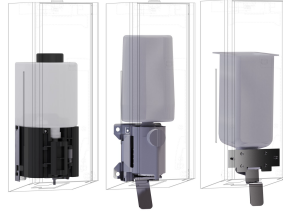

EXOS. Zestaw do modyfikacji

2030022954
ZEXOS625K