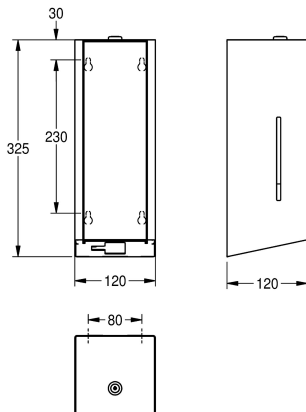

KWC Beröringsfri tvåldispenser Elektronický dávkovač mýdla k montáži na omítku

Modell-Linie: EXOS | EXOS625X
Doplňky | Dávkovače mýdla

KWC-No.

2030022942

Plášť a čelní panel s povrchovou úpravou InoxPlus

2030022943

Plášť s povrchovou úpravou InoxPlus, čelní panel z černého tvrzeného bezpečnostního skla

2030025231

Plášť s povrchovou úpravou InoxPlus, čelní panel z bílého tvrzeného bezpečnostního skla

Barevné varianty

STAINLESSSTEEL

černý

bílá

EXOS Elektronický dávkovač mýdla k montáži na omítku, chromniklová ocel, povrch hedvábně matný, čelní panel a plášť s povrchovou úpravou InoxPlus k redukci otisků prstů a lepšími čistícími vlastnostmi (easy to clean), tloušťka materiálu 1,2 mm, postranní průzory, infračervený senzor pro bezdotykový provoz, LED ukazatel nízkého stavu baterií, na 4 ks baterií typu AA 1,5 V,

vhodný na tekutá mýdla a lotion, doplňková nádrž na 800 ml, dávkuje 0,6 až 1,1 ml podle typu mýdla, montážní výška minimálně 300 mm nad umyvadlem nebo stolní deskou, včetně upevňovacího materiálu.

Rozměry 120 x 325 x 120 mm (š x v x h)

Technické údaje

Kapacita	800
Plnění množství uom	ml
Uzamykatelný	univerzální
Materiál	ušlechtilá ocel
Kód materiálu	1.4301
Tloušťka materiálu	1.2 mm
Počet baterií	4
Celková hloubka	120 mm
Celková výška	325 mm
Celková šířka	120 mm
Povrch	hedvábně matný
Povrchová úprava	INOXPLUS
Typ baterií	tužková baterie AA 1,5 V
Náplň	tekuté mýdlo
Způsob uchycení	závit
Způsob montáže	montáž na stěnu
Ovládání	senzor
Typ zásobníku mýdla	integrovaná zvonuplnitelná nádržka
Barevné varianty	STAINLESSSTEEL
Základní barva	STAINLESSSTEEL

INOX PLUS