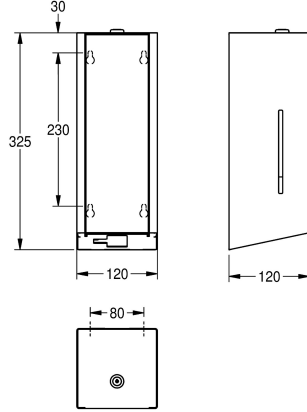

KWC EXOS. Dispensador electrónico de jabón

Modell-Linie: EXOS | EXOS625X
Accesorios | Dispensador de jabón

KWC-No.

2030022942

Parte frontal con tratamiento de calidad para superficies InoxPlus

2030022943

Carcasa principal con revestimiento InoxPlus, panel frontal con cristal templado de seguridad negro

2030025231

Carcasa principal con revestimiento InoxPlus, panel frontal con cristal templado de seguridad blanco

Color acento

STAINLESSSTEEL

Negro

Blanco

EXOS Dispensador de jabón automático para montaje en pared, acero inoxidable con acabado satinado, carcasa principal y panel frontal con revestimiento InoxPlus para la reducción de huellas y una mejor limpieza (easy to clean), espesor de material 1,2 mm, ventana de inspección lateral, actividad mediante sensores infrarrojos para funcionamiento sin contacto, indicador LED de estado de batería baja, requiere cuatro baterías AA de 1,5 V, apto

para jabón líquido y lociones, incluye depósito de 800 ml rellenable, cantidad dispensada en función del jabón entre 0,6 y 1,1 ml, altura de montaje de al menos 300 mm por encima del lavabo o de la superficie del mueble, incluye material de montaje.

Dimensiones 120 x 325 x 120 mm (L x A x P)

Datos técnicos

Cantidad de llenado	800
Capacidad de carga	ml
Cerradura	Cerradura principal
Material	Acero inoxidable
Código	1.4301
Espesor del material	1.2 mm
Número de baterías	4
Profundidad	120 mm
Altura	325 mm
Anchura total	120 mm
Acabado de superficie	Acabado satinado
Tratamiento de superficie	INOXPLUS
Tipo de batería	batería
Tipo de consumibles	Jabón líquido
Tipo de fijación	Tornillo
Tipo de montaje	Montaje a pared
Tipo de operación	SENSOR-OPERATION
Tipo de dispensador de jabón	Depósito rellenable integrado
Color acento	STAINLESSSTEEL
Color primario	STAINLESSSTEEL

Cantidad de llenado	800
Capacidad de carga	ml
Cerradura	Cerradura principal
Material	Acero inoxidable
Código	1.4301
Espesor del material	1.2 mm
Número de baterías	4
Profundidad	120 mm
Altura	325 mm
Anchura total	120 mm
Acabado de superficie	Acabado satinado
Tratamiento de superficie	INOXPLUS
Tipo de batería	batería
Tipo de consumibles	Jabón líquido
Tipo de fijación	Tornillo
Tipo de montaje	Montaje a pared
Tipo de operación	SENSOR-OPERATION
Tipo de dispensador de jabón	Depósito rellenable integrado
Color acento	STAINLESSSTEEL
Color primario	STAINLESSSTEEL

INOX PLUS