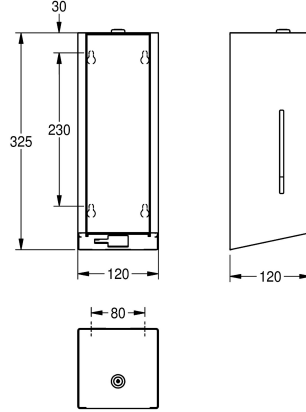

KWC EXOS. Dispensador electrónico de jabón

Modell-Linie: EXOS | EXOS625X
Accesorios | Dispensador de jabón

KWC-No.

2030022942

Parte frontal con tratamiento de calidad para superficies InoxPlus

2030022943

Carcasa principal con revestimiento InoxPlus, panel frontal con cristal templado de seguridad negro

2030025231

Carcasa principal con revestimiento InoxPlus, panel frontal con cristal templado de seguridad blanco

Color acento

STAINLESSSTEEL

Negro

Blanco

EXOS Dispensador de jabón automático para montaje en pared, acero inoxidable con acabado satinado, carcasa principal y panel frontal con revestimiento InoxPlus para la reducción de huellas y una mejor limpieza (easy to clean), espesor de material 1,2 mm, ventana de inspección lateral, actividad mediante sensores infrarrojos para funcionamiento sin contacto, indicador LED de estado de batería baja, requiere cuatro baterías AA de 1,5 V, apto

para jabón líquido y lociones, incluye depósito de 800 ml rellenable, cantidad dispensada en función del jabón entre 0,6 y 1,1ml, altura de montaje de al menos 300 mm por encima del lavabo o de la superficie del mueble, incluye material de montaje.

Dimensiones 120 x 325 x 120 mm (L x A x P)

Datos técnicos

Cantidad de llenado	800
Capacidad de carga	ml
Cerradura	Cerradura principal
Material	Acero inoxidable
Código	1.4301
Espesor del material	1.2 mm
Número de baterías	4
Profundidad	120 mm
Altura	325 mm
Anchura total	120 mm
Acabado de superficie	Acabado satinado
Tratamiento de superficie	INOXPLUS
Tipo de batería	batería
Tipo de consumibles	Jabón líquido
Tipo de fijación	Tornillo
Tipo de montaje	Montaje a pared
Tipo de operación	SENSOR-OPERATION
Tipo de dispensador de jabón	Depósito rellenable integrado
Color acento	STAINLESSSTEEL
Color primario	STAINLESSSTEEL

Cantidad de llenado	800
Capacidad de carga	ml
Cerradura	Cerradura principal
Material	Acero inoxidable
Código	1.4301
Espesor del material	1.2 mm
Número de baterías	4
Profundidad	120 mm
Altura	325 mm
Anchura total	120 mm
Acabado de superficie	Acabado satinado
Tratamiento de superficie	INOXPLUS
Tipo de batería	batería
Tipo de consumibles	Jabón líquido
Tipo de fijación	Tornillo
Tipo de montaje	Montaje a pared
Tipo de operación	SENSOR-OPERATION
Tipo de dispensador de jabón	Depósito rellenable integrado
Color acento	STAINLESSSTEEL
Color primario	STAINLESSSTEEL

INOX PLUS