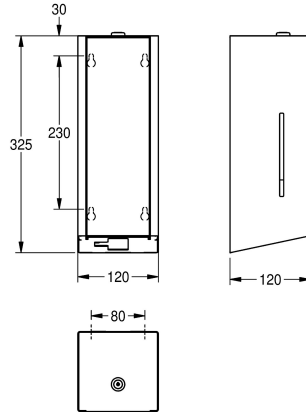

KWC EXOS. Distributeur de savon électronique

Modell-Linie: EXOS | EXOS625X
Accessoires | Distributeurs de savon

KWC-No.

2030022942

Face avec finition de surface InoxPlus

2030022943

Boîtier principal recouvert d'InoxPlus, face avant avec verre de sécurité trempé noir

2030025231

Boîtier principal recouvert d'InoxPlus, face avant avec verre de sécurité trempé blanc

Couleur d'accent

Acier inoxydable

Noir

Blanc

EXOS Distributeur de savon fonctionnant sans contact à montage mural, en inox, finition satinée, face avant et boîtier avec surface bénéficiant de la finition InoxPlus pour la réduction des empreintes de doigts et un meilleur nettoyage (« easy to clean »), épaisseur de 1,2 mm, fenêtre d'inspection latérale, avec détecteur de présence opto-électronique sans contact, LED d'indication du niveau de charge des piles (nécessite 4 piles AA de 1,5 V), convient pour la

distribution de savon liquide ou de lotions, comprend un réservoir de 800 ml, dispense des doses de 0,6 à 1,1 ml en fonction du produit, hauteur de montage d'au moins 300 mm au-dessus du lavabo ou du plateau de table, Matériel de fixation fourni.

Dimensions 120 x 325 x 120 mm (L x H x P)

Données techniques

Quantité de remplissage

800

Quantité de remplissage uom

ml

Serrure

Serrure

Matière

Acier inoxydable

Code du matériel

1.4301

Épaisseur de matière

1.2 mm

Nombre de piles

4

Profondeur totale

120 mm

Hauteur totale

325 mm

Largeur totale

120 mm

Finition de surface

Finition satinée

Traitement de surface

INOXPLUS

Type de piles

Piles cylindrique AA 1.5v

Type de consommable

Savon liquide

Type de fixation

Fixation

Type de montage

Montage mural

Type d'opération

Fonctionnement du détecteur

Type de réservoir de savon

Réservoir rechargeable intégrée

Couleur d'accent

Acier inoxydable

Couleur de base

Acier inoxydable

**INOX
PLUS**