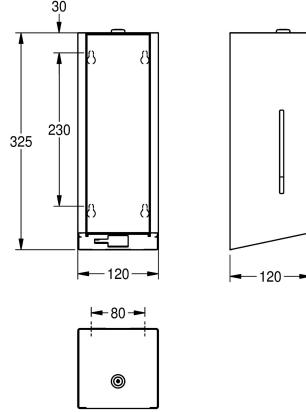

KWC EXOS. Distributeur de savon électronique

Modell-Linie: EXOS | EXOS625X
Accessoires | Distributeurs de savon

KWC-No.

2030022942

Face avec finition de surface InoxPlus

2030022943

Boîtier principal recouvert d'InoxPlus, face avant avec verre de sécurité trempé noir

2030025231

Boîtier principal recouvert d'InoxPlus, face avant avec verre de sécurité trempé blanc

Couleur d'accent

Acier inoxydable

Noir

Blanc

EXOS Distributeur de savon fonctionnant sans contact à montage mural, en inox, finition satinée, face avant et boîtier avec surface bénéficiant de la finition InoxPlus pour la réduction des empreintes de doigts et un meilleur nettoyage (« easy to clean »), épaisseur de 1,2 mm, fenêtre d'inspection latérale, avec détecteur de présence opto-électronique sans contact, LED d'indication du niveau de charge des piles (nécessite 4 piles AA de 1,5 V), convient pour la

distribution de savon liquide ou de lotions, comprend un réservoir de 800 ml, dispense des doses de 0,6 à 1,1 ml en fonction du produit, hauteur de montage d'au moins 300 mm au-dessus du lavabo ou du plateau de table, Matériel de fixation fourni.

Dimensions 120 x 325 x 120 mm (L x H x P)

Données techniques

Quantité de remplissage	800
Quantité de remplissage uom	ml
Serrure	Serrure
Matière	Acier inoxydable
Code du matériel	1.4301
Épaisseur de matière	1.2 mm
Nombre de piles	4
Profondeur totale	120 mm
Hauteur totale	325 mm
Largeur totale	120 mm
Finition de surface	Finition satinée
Traitement de surface	INOXPLUS
Type de piles	Piles cylindrique AA 1.5v
Type de consommable	Savon liquide
Type de fixation	Fixation
Type de montage	Montage mural
Type d'opération	Fonctionnement du détecteur
Type de réservoir de savon	Réservoir rechargeable intégrée
Couleur d'accent	Acier inoxydable
Couleur de base	Acier inoxydable

**INOX
PLUS**