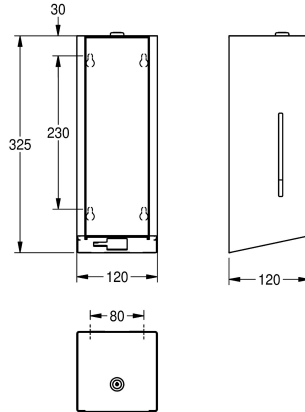

KWC EXOS.

Distributore di sapone elettronico

Modell-Linie: EXOS | EXOS625X

Accessori | Distributori di sapone liquido

KWC-No.

2030022942

Pannello frontale con trattamento superficiale InoxPlus

2030022943

Versione con pannello frontale in vetro ESG nero

2030025231

Versione con pannello frontale in vetro ESG bianco

Colore accento

Acciaio inox

Nero

Bianco

EXOS Distributore elettronico di sapone per installazione a parete, in acciaio inox con superficie satinata, pannello frontale e unità principale con finitura anti impronta InoxPlus e migliori caratteristiche di pulizia (easy to clean), spessore materiale 1,2 mm, finestra di controllo sul lato, azionamento ad infrarossi per un utilizzo senza contatto, spia LED di segnalazione del livello della batteria, richiede quattro batterie AA da 1,5 V, adatto a saponi

liquidi e lozioni, serbatoio sapone da 800 ml, erogazione da 0,6 a 1,1 ml a seconda del tipo di sapone utilizzato, altezza di montaggio di almeno 300 mm sopra il lavabo o il banco di lavoro, incluso materiale di fissaggio.

Dimensioni 120 x 325 x 120 mm (L x A x P)

Dati tecnici

Capacità
Capacità uom
Serratura
Materiale
Codice materiale
Spessore del materiale
Quantità batterie
Profondità totale
Altezza totale
Larghezza complessiva
Finitura della superficie
Trattamento della superficie
Tipo batterie
Tipo di consumabili
Tipo di fissaggio
Tipo di montaggio
Funzionamento
Tipo del contenitore sapone
Colore accento
Colore di base
teamNumber

800
ml
Serratura a chiave
Acciaio inox
1.4301
1.2 mm
4
120 mm
325 mm
120 mm
Finitura satinata
INOXPLUS
Batteria Mini 1,5V
Sapone liquido
Vite
Installazione a parete
Funzionamento a sensore
Serbatoio ricaricabile integrato
Acciaio inox
Acciaio inox
572470

INOX PLUS