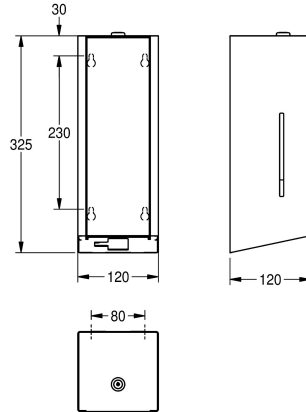

KWC EXOS. Elektronische zeepdispenser

Modell-Linie: EXOS | EXOS625X
Accessoires | Zeepverdelers

KWC-No.

2030022942

Front met InoxPlus oppervlakteveredeling

2030022943

Behuizing met InoxPlus oppervlakteveredeling, front van versterkt zwart veiligheidsglas

2030025231

Behuizing met InoxPlus oppervlakteveredeling, front van versterkt wit veiligheidsglas

Accentkleur

STAINLESSSTEEEL

Zwart

Wit

EXOS Automatische zeepdispenser voor wandmontage, roestvrij staal, oppervlak zijdemat, met InoxPlus gecoate hoofdbehuizing en front voor minder vingerafdrukken en met 'easy to clean' eigenschappen, materiaaldikte 1,2 mm, kijkvenster aan de zijkant, infraroodsensor voor contactloze bediening, indicatielampje voor lage batterijstatus, gebruikt vier AA-batterijen van 1,5 V, geschikt

voor vloeibare zeep en lotions, inclusief navulbaar zeepreservoir van 800 ml, zeepafgifte afhankelijk van zeep tussen 0,6 en 1,1 ml, montagehoogte minstens 300 mm boven de wastafel of tafelblad, inclusief bevestigingsmateriaal.

Afmetingen 120 x 325 x 120 mm (B x H x D)

Technical Data

Vulhoeveelheid

800

Vul hoeveelheid verkoopseenheid

ml

Slot

Cylinderslot

Materiaal

Roestvrij staal

Materiaalcode

1.4301

Materiaaldikte

1.2 mm

Aantal batterijen

4

Totale diepte

120 mm

Totale hoogte

325 mm

Totale breedte

120 mm

Oppervlakafwerking

Zijdeglans

Oppervlaktebehandeling

INOXPLUS

Type batterij

AA Mignon batterij 1.5 V

Type verbruiksproduct

Vloeibare zeep

Type bevestiging

Geschroefd

Type montage

Wandmontage

Type bediening

SENSOR-OPERATION

Type zeephouder

Geïntegreerde hervulbare tank

Accentkleur

STAINLESSSTEEEL

Basiskleur

STAINLESSSTEEEL

**INOX
PLUS**