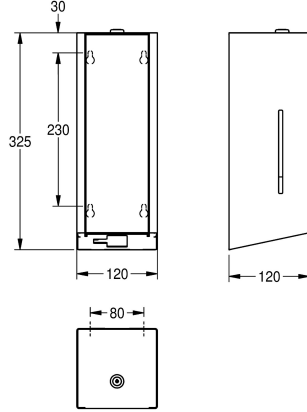

KWC EXOS.

Elektroniczny dozownik mydła, montaż natynkowy

Modell-Linie: EXOS | EXOS625X

Aksesoria łazienkowe | Dozowniki mydła

KWC-No.

2030022942

Front z powłoką InoxPlus

2030022943

Obudowa główna z powłoką InoxPlus, panel przedni pokryty czarnym szkłem hartowanym

2030025231

Obudowa główna z powłoką InoxPlus, panel przedni pokryty białym szkłem hartowanym

Akcent kolorystyczny

STAINLESSSTEEL

Czarny

Biały

EXOS Elektroniczny dozownik mydła do montażu na ścianie, stal szlachetna, powierzchnia jedwabisty mat, panel przedni i obudowa o uszlachetnionym wykończeniu InoxPlus redukującym odciskanie się palców i ułatwiającym utrzymanie w czystości (easy to clean), grubość materiału 1,2 mm, okienko kontrolne z boku, czujnik podczerwieni umożliwia bezdotykową obsługę, wyświetlacz LED informuje o niskim stanie baterii, wymaga

czterech baterii AA 1,5 V, odpowiedni do mydła w płynie i emulsji, w zestawie pojemnik wielokrotnego użytku 800 ml, dozuje 0,6-1,1 ml, w zależności od mydła. Wysokość montażu min. 300 mm nad umywalką lub blatem, w zestawie materiały montażowe.

Wymiary 120 x 325 x 120 mm (szer. x wys. x gł.)

Dane techniczne

Pojemność
Pojemność ME
Zamek
Materiał
Kod materiałowy
Grubość materiału
Liczba baterii
Łączna głębokość
Łączna wysokość
Łączna szerokość
Wykończenie powierzchni
Obróbka powierzchniowa
Rodzaje baterii
Rodzaj zużywanego materiału
Rodzaj mocowania
Rodzaj montażu
Rodzaj obsługi
Rodzaje pojemników na mydło
Akcent kolorystyczny
Kolor podstawowy

800
ml
Zamek na kluczyk
Stal szlachetna
1.4301
1.2 mm
4
120 mm
325 mm
120 mm
Matowe
INOXPLUS
Bateria AA Mignon 1,5 V
Mydło w płynie
Przykręcony
Montaż naścienny
SENSOR-OPERATION
Zintegrowany zbiornik wielokrotnego napełniania
STAINLESSSTEEL
STAINLESSSTEEL

INOX PLUS