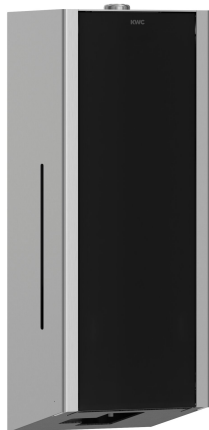

KWC EXOS.

Elektronický dávkovač mýdla k montáži na omítku

Modell-Linie: EXOS | EXOS625B
Doplňky | Dávkovače mýdla

KWC-No.

2030022942

Plášť a čelní panel s povrchovou úpravou InoxPlus

2030022943

Plášť s povrchovou úpravou InoxPlus, čelní panel z černého tvrzeného bezpečnostního skla

2030025231

Plášť s povrchovou úpravou InoxPlus, čelní panel z bílého tvrzeného bezpečnostního skla

Barevné varianty

STAINLESSSTEEL

černý

bílá

EXOS Elektronický dávkovač mýdla k montáži na omítku, chromniklová ocel, povrch hedvábně matný, čelní panel z černého tvrzeného bezpečnostního skla, plášť s povrchovou úpravou InoxPlus k redukci otisků prstů a lepšími čistícími vlastnostmi (easy to clean), tloušťka materiálu 1,2 mm, postranní průřazy, infračervený senzor pro bezdotykový

provoz, LED ukazatel nízkého stavu baterií, na 4 ks baterií typu AA 1,5 V, vhodný na tekutá mýdla a lotion, doplňitelná nádrž na 800 ml, dávkuje 0,6 až 1,1 ml podle typu mýdla, montážní výška minimálně 300 mm nad umyvadlem nebo stolní deskou, včetně upevňovacího materiálu.

KWC EXOS.

Elektronický dávkovač mýdla k montáži na omítku

Modell-Linie: EXOS | EXOS625B

Doplňky | Dávkovače mýdla

Volitelné příslušenství

EXOS. Čelní panel, chromniklová ocel, pro dávkovače mýdla k montáži na omítku