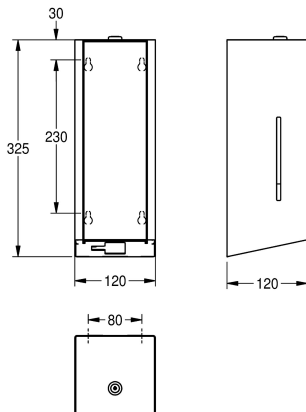

KWC EXOS.

Elektronický dávkovač mýdla k montáži na omítku

Modell-Linie: EXOS | EXOS625B
Doplňky | Dávkovače mýdla

KWC-No.

2030022942

Plášť a čelní panel s povrchovou úpravou InoxPlus

2030022943

Plášť s povrchovou úpravou InoxPlus, čelní panel z černého tvrzeného bezpečnostního skla

2030025231

Plášť s povrchovou úpravou InoxPlus, čelní panel z bílého tvrzeného bezpečnostního skla

Barevné varianty

STAINLESSSTEEL

černý

bílá

EXOS Elektronický dávkovač mýdla k montáži na omítku, chromniklová ocel, povrch hedvábně matný, čelní panel z černého tvrzeného bezpečnostního skla, plášť s povrchovou úpravou InoxPlus k redukci otisků prstů a lepšími čistícími vlastnostmi (easy to clean), tloušťka materiálu 1,2 mm, postranní průřazy, infračervený senzor pro bezdotykový

provoz, LED ukazatel nízkého stavu baterií, na 4 ks baterií typu AA 1,5 V, vhodný na tekutá mýdla a lotion, doplňitelná nádrž na 800 ml, dávkuje 0,6 až 1,1 ml podle typu mýdla, montážní výška minimálně 300 mm nad umyvadlem nebo stolní deskou, včetně upevňovacího materiálu.

Rozměry 120 x 325 x 120 mm (š x v x h)

Technické údaje

Kapacita
Plnění množství uom
Uzamykatelný
Materiál
Kód materiálu
Tloušťka materiálu
Počet baterií
Celková hloubka
Celková výška
Celková šířka
Povrch
Povrchová úprava
Typ baterií
Náplň
Způsob uchycení
Způsob montáže
Ovládání
Typ zásobníku mýdla
Barevné varianty
Základní barva

800
ml
univerzální
ušlechtilá ocel
1.4301
1.2 mm
4
120 mm
325 mm
120 mm
hedvábně matný
INOXPLUS
tužková baterie AA 1,5 V
tekuté mýdlo
závit
montáž na stěnu
senzor
integrováná zvonuplnitelná nádržka
černý
STAINLESSSTEEL