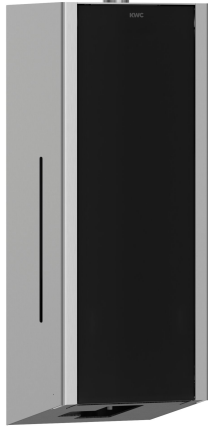

## KWC EXOS. Dispensador electrónico de jabón

Modell-Linie: EXOS | EXOS625B  
Accesorios | Dispensador de jabón

#### 2030022943

Carcasa principal con revestimiento InoxPlus, panel frontal con cristal templado de seguridad negro

#### 2030025231

Carcasa principal con revestimiento InoxPlus, panel frontal con cristal templado de seguridad blanco

### Color acento

STAINLESSSTEEL

Negro

Blanco

EXOS Dispensador de jabón automático para montaje en pared, acero inoxidable con acabado satinado, panel frontal con cristal templado de seguridad negro, carcasa principal con revestimiento InoxPlus para la reducción de huellas y una mejor limpieza (easy to clean), espesor de material 1,2 mm, ventana de inspección lateral, actividad mediante sensores infrarrojos para funcionamiento sin contacto, indicador LED de estado de batería baja, requiere cuatro