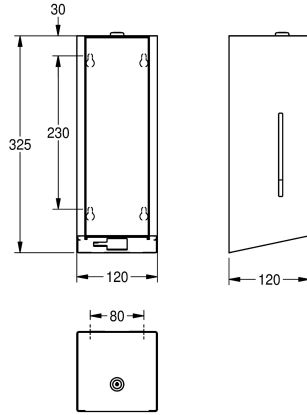

KWC EXOS. Dispensador electrónico de jabón

Modell-Linie: EXOS | EXOS625B
Accesorios | Dispensador de jabón

KWC-No.

2030022942

Parte frontal con tratamiento de calidad para superficies InoxPlus

2030022943

Carcasa principal con revestimiento InoxPlus, panel frontal con cristal templado de seguridad negro

2030025231

Carcasa principal con revestimiento InoxPlus, panel frontal con cristal templado de seguridad blanco

Color acento

STAINLESSSTEEL

Negro

Blanco

EXOS Dispensador de jabón automático para montaje en pared, acero inoxidable con acabado satinado, panel frontal con cristal templado de seguridad negro, carcasa principal con revestimiento InoxPlus para la reducción de huellas y una mejor limpieza (easy to clean), espesor de material 1,2 mm, ventana de inspección lateral, actividad mediante sensores infrarrojos para funcionamiento sin contacto, indicador LED de estado de batería baja, requiere cuatro

baterías AA de 1,5 V, apto para jabón líquido y lociones, incluye depósito de 800 ml rellenable, cantidad dispensada en función del jabón entre 0,6 y 1,1 ml, altura de montaje de al menos 300 mm por encima del lavabo o de la superficie del mueble, incluye material de montaje.

Dimensiones 120 x 325 x 120 mm (L x A x P)

Datos técnicos

Cantidad de llenado	800
Capacidad de carga	ml
Cerradura	Cerradura principal
Material	Acero inoxidable
Código	1.4301
Espesor del material	1.2 mm
Número de baterías	4
Profundidad	120 mm
Altura	325 mm
Anchura total	120 mm
Acabado de superficie	Acabado satinado
Tratamiento de superficie	INOXPLUS
Tipo de batería	batería
Tipo de consumibles	Jabón líquido
Tipo de fijación	Tornillo
Tipo de montaje	Montaje a pared
Tipo de operación	SENSOR-OPERATION
Tipo de dispensador de jabón	Depósito rellenable integrado
Color acento	Negro
Color primario	STAINLESSSTEEL

800
ml
Cerradura principal
Acero inoxidable
1.4301
1.2 mm
4
120 mm
325 mm
120 mm
Acabado satinado
INOXPLUS
batería
Jabón líquido
Tornillo
Montaje a pared
SENSOR-OPERATION
Depósito rellenable integrado
Negro
STAINLESSSTEEL