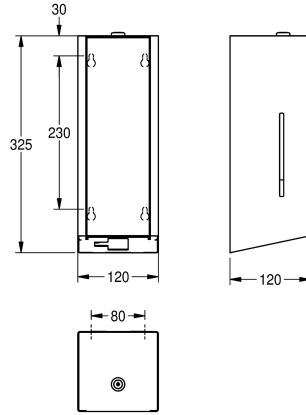

KWC EXOS. Distributeur de savon électronique

Modell-Linie: EXOS | EXOS625B
Accessoires | Distributeurs de savon

KWC-No.

2030022942

Face avec finition de surface InoxPlus

2030022943

Boîtier principal recouvert d'InoxPlus, face avant avec verre de sécurité trempé noir

2030025231

Boîtier principal recouvert d'InoxPlus, face avant avec verre de sécurité trempé blanc

Couleur d'accent

Acier inoxydable

Noir

Blanc

EXOS Distributeur électrique de crème lavante, à montage mural, en acier inoxydable, fini satiné, façade en verre trempé noir, boîtier avec finissage de surface d'InoxPlus pour la réduction des empreintes de doigts et de meilleures qualités de nettoyage (easy to clean), épaisseur 1,2 mm, fenêtre d'inspection latérale, avec détecteur de présence opto-électronique sans contact, LED d'indication du faible niveau de charge des piles, nécessite quatre

piles AA de 1,5 V, convient pour la distribution de crème lavante liquide ou de lotions, comprend un réservoir de 800 ml et dispense des doses de 0,6 à 1,1 ml en fonction du produit, hauteur de montage d'au moins 300 mm au-dessus du lavabo ou du plateau de table, fixations fournies.

Dimensions 120 x 325 x 120 mm (L x H x P)

Données techniques

Quantité de remplissage

800

Quantité de remplissage uom

ml

Serrure

Serrure

Matière

Acier inoxydable

Code du matériel

1.4301

Épaisseur de matière

1.2 mm

Nombre de piles

4

Profondeur totale

120 mm

Hauteur totale

325 mm

Largeur totale

120 mm

Finition de surface

Finition satinée

Traitement de surface

INOXPLUS

Type de piles

Piles cylindrique AA 1.5v

Type de consommable

Savon liquide

Type de fixation

Fixation

Type de montage

Montage mural

Type d'opération

Fonctionnement du détecteur

Type de réservoir de savon

Réservoir rechargeable intégrée

Couleur d'accent

Noir

Couleur de base

Acier inoxydable