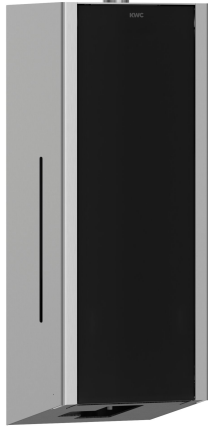

KWC EXOS. Distributeur de savon électronique

Modell-Linie: EXOS | EXOS625B
Accessoires | Distributeurs de savon

KWC-No.

2030022942

Face avec finition de surface InoxPlus

2030022943

Boîtier principal recouvert d'InoxPlus, face avant avec verre de sécurité trempé noir

2030025231

Boîtier principal recouvert d'InoxPlus, face avant avec verre de sécurité trempé blanc

Couleur d'accent

Acier inoxydable

Noir

Blanc

EXOS Distributeur électrique de crème lavante, à montage mural, en acier inoxydable, fini satiné, façade en verre trempé noir, boîtier avec finissage de surface d'InoxPlus pour la réduction des empreintes de doigts et de meilleures qualités de nettoyage (easy to clean), épaisseur 1,2 mm, fenêtre d'inspection latérale, avec détecteur de présence opto-électronique sans contact, LED d'indication du faible niveau de charge des piles, nécessite quatre

piles AA de 1,5 V, convient pour la distribution de crème lavante liquide ou de lotions, comprend un réservoir de 800 ml et dispense des doses de 0,6 à 1,1 ml en fonction du produit, hauteur de montage d'au moins 300 mm au-dessus du lavabo ou du plateau de table, fixations fournies.

Dimensions 120 x 325 x 120 mm (L x H x P)

Données techniques

Quantité de remplissage

800

Quantité de remplissage uom

ml

Serrure

Serrure