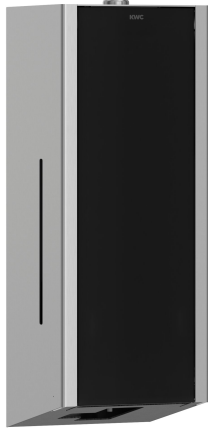

## KWC EXOS. Distributore di sapone elettronico

Modell-Linie: EXOS | EXOS625B  
Accessori | Distributori di sapone liquido

#### 2030022942

Pannello frontale con trattamento superficiale InoxPlus

#### 2030022943

Versione con pannello frontale in vetro ESG nero

### Colore accento

Acciaio inox

Nero

Bianco

EXOS Distributore elettronico di sapone per montaggio a parete, in acciaio inox con superficie satinata, pannello frontale in vetro di sicurezza temprato nero, unità principale con finitura anti impronta InoxPlus e migliori caratteristiche di pulizia (easy to clean), spessore materiale 1,2 mm, finestra di controllo sul lato, azionamento ad infrarossi per un utilizzo senza contatto, spia LED di segnalazione del livello della batteria, richiede quattro batterie AA da 1,5 V,