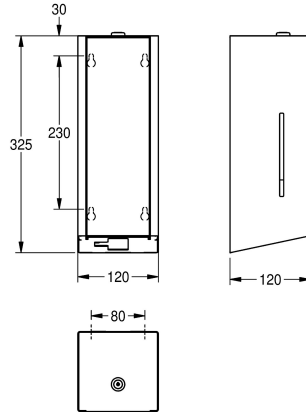

KWC EXOS. Distributore di sapone elettronico

Modell-Linie: EXOS | EXOS625B
Accessori | Distributori di sapone liquido

KWC-No.

2030022942

Pannello frontale con trattamento superficiale InoxPlus

2030022943

Versione con pannello frontale in vetro ESG nero

2030025231

Versione con pannello frontale in vetro ESG bianco

Colore accento

Acciaio inox

Nero

Bianco

EXOS Distributore elettronico di sapone per montaggio a parete, in acciaio inox con superficie satinata, pannello frontale in vetro di sicurezza temprato nero, unità principale con finitura anti impronta InoxPlus e migliori caratteristiche di pulizia (easy to clean), spessore materiale 1,2 mm, finestra di controllo sul lato, azionamento ad infrarossi per un utilizzo senza contatto, spia LED di segnalazione del livello della batteria, richiede quattro batterie AA da 1,5 V,

adatto a saponi liquidi e lozioni, serbatoio sapone da 800 ml, erogazione da 0,6 a 1,1 ml a seconda del tipo di sapone utilizzato, altezza di montaggio di almeno 300 mm sopra il lavabo o il banco di lavoro, materiali di montaggio compresi.

Dimensioni 120 x 325 x 120 mm (L x A x P)

Dati tecnici

Capacità
Capacità uom
Serratura
Materiale
Codice materiale
Spessore del materiale
Quantità batterie
Profondità totale
Altezza totale
Larghezza complessiva
Finitura della superficie
Trattamento della superficie
Tipo batterie
Tipo di consumabili
Tipo di fissaggio
Tipo di montaggio
Funzionamento
Tipo del contenitore sapone
Colore accento
Colore di base

800
ml
Serratura a chiave
Acciaio inox
1.4301
1.2 mm
4
120 mm
325 mm
120 mm
Finitura satinata
INOXPLUS
Batteria Mini 1,5V
Sapone liquido
Vite
Installazione a parete
Funzionamento a sensore
Serbatoio ricaricabile integrato
Nero
Acciaio inox