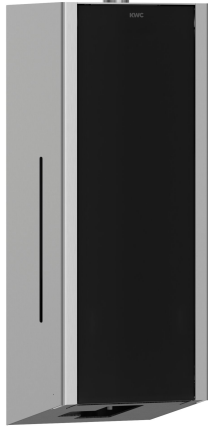

## KWC EXOS. Elektronische zeepdispenser

Modell-Linie: EXOS | EXOS625B  
Accessoires | Zeepverdelers

### KWC-No.

#### 2030022942

Front met InoxPlus oppervlakteveredeling

### Accentkleur

STAINLESSSTEEL

Zwart

Wit

EXOS Automatische zeepverdelers voor wandmontage, roestvrij staal zijdemat, front van zwart versterkt veiligheidsglas, met InoxPlus gecoate hoofdbehuizing ter vermindering van vingerafdrukken en met betere reinigende eigenschappen (easy to clean), materiaaldikte 1.2 mm, kijkvenster aan de zijkant, infraroodsensor voor aanrakingsvrije