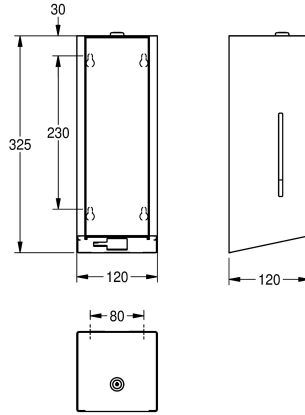

KWC EXOS. Elektronische zeepdispenser

Modell-Linie: EXOS | EXOS625B
Accessoires | Zeepverdelers

KWC-No.

2030022942

Front met InoxPlus oppervlakteveredeling

2030022943

Behuizing met InoxPlus oppervlakteveredeling, front van versterkt zwart veiligheidsglas

2030025231

Behuizing met InoxPlus oppervlakteveredeling, front van versterkt wit veiligheidsglas

Accentkleur

STAINLESSSTEEEL

Zwart

Wit

EXOS Automatische zeepverdelers voor wandmontage, roestvrij staal zijdemat, front van zwart versterkt veiligheidsglas, met InoxPlus gecoate hoofdbehuizing ter vermindering van vingerafdrukken en met betere reinigende eigenschappen (easy to clean), materiaaldikte 1.2 mm, kijkvenster aan de zijkant, infraroodsensor voor aanrakingsvrije

bediening, indicatielampje voor lage batterijstatus, gebruikt vier

AA-batterijen van 1,5 V, geschikt voor vloeibare zeep en lotions, met inbegrip van navulbaar zeepreservoir van 800 ml, zeepafgifte afhankelijk van zeep tussen 0,6 en 1,1 ml, montagehoogte minstens 300 mm boven de wastafel of tafelblad, inclusief bevestigingsmateriaal.

Afmetingen 120 x 325 x 120 mm (B x H x D)

Technical Data

Vulhoeveelheid	800
Vul hoeveelheid verkoopseenheid	ml
Slot	Cylinderslot
Materiaal	Roestvrij staal
Materiaalcode	1.4301
Materiaaldikte	1.2 mm
Aantal batterijen	4
Totale diepte	120 mm
Totale hoogte	325 mm
Totale breedte	120 mm
Oppervlakafwerking	Zijdeglans
Oppervlaktebehandeling	INOXPLUS
Type batterij	AA Mignon batterij 1.5 V
Type verbruiksproduct	Vloeibare zeep
Type bevestiging	Geschroefd
Type montage	Wandmontage
Type bediening	SENSOR-OPERATION
Type zeephouder	Geïntegreerde hervulbare tank
Accentkleur	Zwart

Vulhoeveelheid	800
Vul hoeveelheid verkoopseenheid	ml
Slot	Cylinderslot
Materiaal	Roestvrij staal
Materiaalcode	1.4301
Materiaaldikte	1.2 mm
Aantal batterijen	4
Totale diepte	120 mm
Totale hoogte	325 mm
Totale breedte	120 mm
Oppervlakafwerking	Zijdeglans
Oppervlaktebehandeling	INOXPLUS
Type batterij	AA Mignon batterij 1.5 V
Type verbruiksproduct	Vloeibare zeep
Type bevestiging	Geschroefd
Type montage	Wandmontage
Type bediening	SENSOR-OPERATION
Type zeephouder	Geïntegreerde hervulbare tank
Accentkleur	Zwart