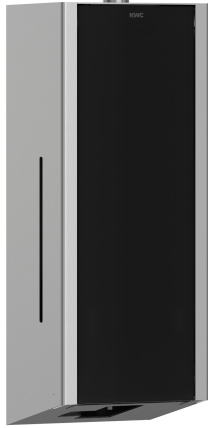

KWC EXOS. Elektroniczny dozownik mydła

Modell-Linie: EXOS | EXOS625B
Akcesoria łazienkowe | Dozowniki mydła

KWC-No.

2030022942

Front z powłoką InoxPlus

2030022943

Obudowa główna z powłoką InoxPlus, panel przedni pokryty czarnym szkłem hartowanym

2030025231

Obudowa główna z powłoką InoxPlus, panel przedni pokryty białym szkłem hartowanym

Akcent kolorystyczny

STAINLESSSTEEL

Czarny

Biały

EXOS Elektroniczny dozownik mydła do montażu na ścianie, ze stali chromowo-niklowej z satynowym wykończeniem, panel przedni z czarnego szkła bezpiecznego, obudowa wykończona powłoką InoxPlus zapewniającą redukcję odcisków palców i lepsze właściwości podczas czyszczenia (easy to clean) grubość materiału 1,2 mm, okienko kontrolne z boku, czujnik podczerwieni umożliwia bezdotykową obsługę, wyświetlacz LED informuje o

Wymiary: 120 x 325 x 120 mm (szer. x wys. x gł.)

Dane techniczne

Pojemność
Pojemność ME
Zamek
Materiał
Kod materiałowy
Grubość materiału
Liczba baterii
Łączna głębokość
Łączna wysokość
Łączna szerokość
Wykończenie powierzchni
Obróbka powierzchniowa
Rodzaje baterii
Rodzaj zużywanego materiału
Rodzaj mocowania
Rodzaj montażu
Rodzaj obsługi
Rodzaje pojemników na mydło
Akcent kolorystyczny
Kolor podstawowy

800
ml
Zamek na kluczyk
Stal szlachetna
1.4301
1.2 mm
4
120 mm
325 mm
120 mm
Matowe
INOXPLUS
Bateria AA Mignon 1,5 V
Mydło w płynie
Przykręcony
Montaż naścienny
SENSOR-OPERATION
Zintegrowany zbiornik wielokrotnego napełniania
Czarny
STAINLESSSTEEL