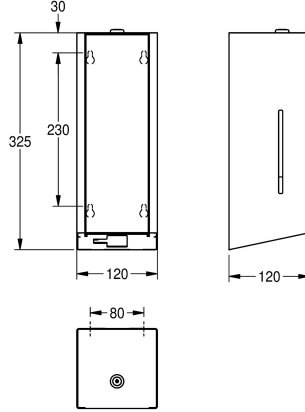

KWC EXOS. Elektroniczny dozownik mydła

Modell-Linie: EXOS | EXOS625B
Akcesoria łazienkowe | Dozowniki mydła

KWC-No.

2030022942

Front z powłoką InoxPlus

2030022943

Obudowa główna z powłoką InoxPlus, panel przedni pokryty czarnym szkłem hartowanym

2030025231

Obudowa główna z powłoką InoxPlus, panel przedni pokryty białym szkłem hartowanym

Akcent kolorystyczny

STAINLESSSTEEL

Czarny

Biały

EXOS Elektroniczny dozownik mydła do montażu na ścianie, ze stali chromowo-niklowej z satynowym wykończeniem, panel przedni z czarnego szkła bezpiecznego, obudowa wykończona powłoką InoxPlus zapewniającą redukcję odcisków palców i lepsze właściwości podczas czyszczenia (easy to clean) grubość materiału 1,2 mm, okienko kontrolne z boku, czujnik podczerwieni umożliwia bezdotykową obsługę, wyświetlacz LED informuje o

niskim stanie baterii, wymaga czterech baterii AA 1,5 V, odpowiedni do mydła w płynie i emulsji, w zestawie pojemnik wielokrotnego użytku 800 ml, dozuje 0,6-1,1 ml, w zależności od mydła. Wysokość montażu min. 300 mm nad umywalką lub blatem, w zestawie materiały montażowe.

Wymiary: 120 x 325 x 120 mm (szer. x wys. x gł.)

Dane techniczne

Pojemność
Pojemność ME
Zamek
Materiał
Kod materiałowy
Grubość materiału
Liczba baterii
Łączna głębokość
Łączna wysokość
Łączna szerokość
Wykończenie powierzchni
Obróbka powierzchniowa
Rodzaje baterii
Rodzaj zużywanego materiału
Rodzaj mocowania
Rodzaj montażu
Rodzaj obsługi
Rodzaje pojemników na mydło
Akcent kolorystyczny
Kolor podstawowy

800
ml
Zamek na kluczyk
Stal szlachetna
1.4301
1.2 mm
4
120 mm
325 mm
120 mm
Matowe
INOXPLUS
Bateria AA Mignon 1,5 V
Mydło w płynie
Przykręcony
Montaż naścienny
SENSOR-OPERATION
Zintegrowany zbiornik wielokrotnego napełniania
Czarny
STAINLESSSTEEL