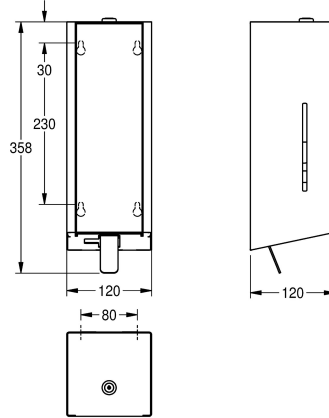

KWC EXOS. Schuimzeepdispenser

Modell-Linie: EXOS | EXOS616X
Accessoires | Zeepverdelers

KWC-No.

2030022945

Front met InoxPlus oppervlakteveredeling

2030022946

Behuizing met InoxPlus oppervlakteveredeling, front van versterkt zwart veiligheidsglas

2030025232

Behuizing met InoxPlus oppervlakteveredeling, front van versterkt wit veiligheidsglas

Schuimzeepdispenser voor wandmontage, roestvrij staal, oppervlak zijdemat, met InoxPlus gecoate hoofdbehuizing en front voor minder vingerafdrukken en met 'easy to clean' eigenschappen, materiaaldikte 1,2 mm, kijkvenster aan de zijkant, met

roestvrijstalen drukhendel, geschikt voor KWC schuimzeep, inclusief bevestigingsmateriaal en 650 ml KWC schuimzeep.

Afmetingen 120 x 358 x 120 mm (B x H x D)

Technical Data

Vulhoeveelheid	650
Vul hoeveelheid verkoopseenheid	ml
Slot	Cylinderslot
Materiaal	Roestvrij staal
Materiaalcode	1.4301
Materiaaldikte	1.2 mm
Totale diepte	120 mm
Totale hoogte	357 mm
Totale breedte	120 mm
Oppervlakafwerking	Zijdeglans
Oppervlaktebehandeling	INOXPLUS
Type verbruiksproduct	Schuimzeep
Type bevestiging	Geschoefd
Type montage	Wandmontage
Type bediening	Manuele werking
Type zeephouder	Tas voor eenmalig gebruik

**INOX
PLUS**

Optionele toebehoren