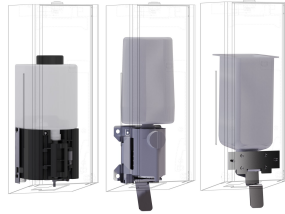

## KWC EXOS. Schuimzeepdispenser

Modell-Linie: EXOS | EXOS616X  
Accessoires | Zeepverdelers

EXOS. front met zwart veiligheidsglas

**2030022948**  
ZEXOS616B

EXOS. front met wit veiligheidsglas

**2030025238**  
ZEXOS616W