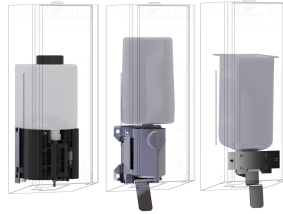

Obudowa główna z powłoką InoxPlus, panel przedni pokryty czarnym szkłem hartowanym

2030025232

Obudowa główna z powłoką InoxPlus, panel przedni pokryty białym szkłem hartowanym

Akcent kolorystyczny

Wygląd ze stali nierdzewnej

Czarny

Biały

Dozownik mydła w pianie do montażu na ścianie, stal szlachetna, powierzchnia jedwabisty mat, panel przedni i obudowa o uszlachetnionym wykończeniu InoxPlus redukującym odciskanie się palców i ułatwiającym utrzymanie w czystości (easy to clean), grubość materiału 1,2 mm, okienko kontrolne na boku, z dźwignią

INOX PLUS

Akcesoria opcjonalne

KWC EXOS.

Dozownik mydła w pianie, montaż natynkowy

Modell-Linie: EXOS | EXOS616X

Aksesoria łazienkowe | Dozowniki mydła

EXOS. Front z czarnym szkłem ESG

2030022948
ZEXOS616B

EXOS. Front z białym szkłem ESG

2030025238
ZEXOS616W

EXOS. Zestaw do modyfikacji

2030022954
ZEXOS625K

EXOS. Zestaw do modyfikacji
dozownika mydła w płynie

2030022956
ZEXOS618K

Materiały zużywalne

Mydła w pianie