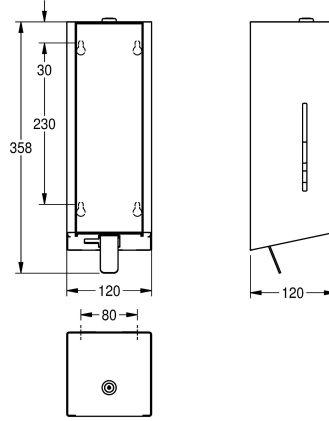

KWC EXOS.

Dozownik mydła w pianie, montaż natynkowy

Modell-Linie: EXOS | EXOS616X

Akcesoria łazienkowe | Dozowniki mydła

KWC-No.

2030022945

Front z powłoką InoxPlus

2030022946

Czarny

Biały

Dozownik mydła w pianie do montażu na ścianie, stal szlachetna, powierzchnia jedwabisty mat, panel przedni i obudowa o uszlachetnionym wykończeniu InoxPlus redukującym odciskanie się palców i ułatwiającym utrzymanie w czystości (easy to clean), grubość materiału 1,2 mm, okienko kontrolne na boku, z dźwignią

ze stali nierdzewnej, nadaje się do mydła w pianie firmy KWC, w zestawie materiały montażowe i 650 ml pianki mydła KWC.

Wymiary 120 x 357 x 120 mm (szer. x wys. x gł.)

Dane techniczne

Pojemność	650
Pojemność ME	ml
Zamek	Zamek na kluczyk
Materiał	Stal szlachetna
Kod materiałowy	1.4301
Grubość materiału	1.2 mm
Łączna głębokość	120 mm
Łączna wysokość	357 mm
Łączna szerokość	120 mm
Wykończenie powierzchni	Matowe
Obróbka powierzchniowa	INOXPLUS
Rodzaj zużywanego materiału	Mydło w pianie
Rodzaj mocowania	Przykręcony
Rodzaj montażu	Montaż naścienny
Rodzaj obsługi	Obsługa ręczna
Rodzaje pojemników na mydło	Torba jednorazowa
Akcent kolorystyczny	Wygląd ze stali nierdzewnej
Kolor podstawowy	Wygląd ze stali nierdzewnej

Pojemność	650
Pojemność ME	ml
Zamek	Zamek na kluczyk
Materiał	Stal szlachetna
Kod materiałowy	1.4301
Grubość materiału	1.2 mm
Łączna głębokość	120 mm
Łączna wysokość	357 mm
Łączna szerokość	120 mm
Wykończenie powierzchni	Matowe
Obróbka powierzchniowa	INOXPLUS
Rodzaj zużywanego materiału	Mydło w pianie
Rodzaj mocowania	Przykręcony
Rodzaj montażu	Montaż naścienny
Rodzaj obsługi	Obsługa ręczna
Rodzaje pojemników na mydło	Torba jednorazowa
Akcent kolorystyczny	Wygląd ze stali nierdzewnej
Kolor podstawowy	Wygląd ze stali nierdzewnej