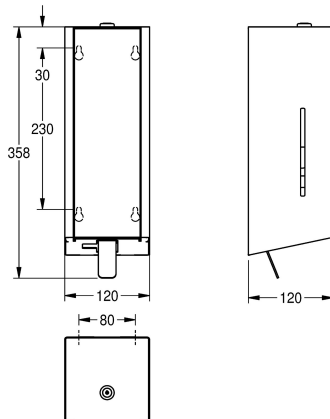

KWC EXOS.

Dávkovač pěnového mýdla k montáži na omítku

Modell-Linie: EXOS | EXOS616B

Doplňky | Dávkovače mýdla

KWC-No.

2030022945

Plášť a čelní panel s povrchovou úpravou InoxPlus

2030022946

Plášť s povrchovou úpravou InoxPlus, čelní panel z černého tvrzeného bezpečnostního skla

2030025232

Plášť s povrchovou úpravou InoxPlus, čelní panel z bílého tvrzeného bezpečnostního skla

Dávkovač pěnového mýdla k montáži na omítku, chromiklová ocel s hedvábně matným povrchem, čelní panel z černého tvrzeného bezpečnostního skla, plášť s povrchovou úpravou InoxPlus k redukci otisků prstů a lepšími čistícími vlastnostmi (easy to clean), tloušťka materiálu 1,2 mm, postranní průzory, s tlačnou páčkou z ušlechtilé

oceli, vhodný pro pěnové mýdlo KWC, včetně upevňovacího materiálu a 650 ml pěnového mýdla KWC.

Rozměry 120 x 358 x 120 mm (š x v x h)

Technické údaje

Kapacita	650
Plnění množství uom	ml
Uzamykatelný	univerzální
Materiál	ušlechtilá ocel
Kód materiálu	1.4301
Tloušťka materiálu	1.2 mm
Celková hloubka	120 mm
Celková výška	358 mm
Celková šířka	120 mm
Povrch	hedvábně matný
Povrchová úprava	INOXPLUS
Náplň	pěnové mýdlo
Způsob uchycení	závit
Způsob montáže	montáž na stěnu
Ovládání	manuální
Typ zásobníku mýdla	pytel na jedno použití

Kapacita	650
Plnění množství uom	ml
Uzamykatelný	univerzální
Materiál	ušlechtilá ocel
Kód materiálu	1.4301
Tloušťka materiálu	1.2 mm
Celková hloubka	120 mm
Celková výška	358 mm
Celková šířka	120 mm
Povrch	hedvábně matný
Povrchová úprava	INOXPLUS
Náplň	pěnové mýdlo
Způsob uchycení	závit
Způsob montáže	montáž na stěnu
Ovládání	manuální
Typ zásobníku mýdla	pytel na jedno použití