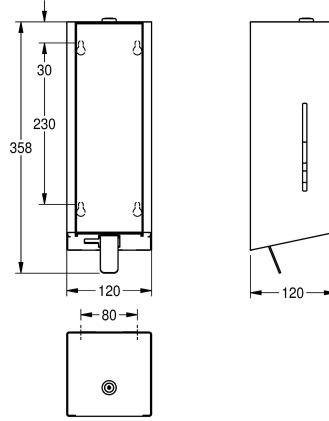

KWC EXOS.

Vaahntsaippua-annostelija musta lasi

Modell-Linie: EXOS | EXOS616B

Saniteettivarusteet julkisiin tiloihin | Saippua-annostelijat

KWC-No.

2030022945

Etukanssa InoxPlus -pintaviimeistely

2030022946

InoxPlus-pinnoitettu kotelo, etukansi mustaa turvalasia

2030025232

InoxPlus-pinnoitettu kotelo, etukansi valkoista turvalasia

Vaahntsaippua-annostelija pinta-asennukseen, satiinpinta, etukansi mustaa turvalasia, kotelon InoxPlus -pinnoitus estää sormenjäljet ja helpottaa puhdistusta, materiaalin vahvuus 1.2 mm, tarkastusikkuna kyljessä, vetovipu ruostumatonta terästä, sopii

KWC vaahntsaippuulle, sisältää kiinnitysmateriaalit sekä 650 ml KWC-vaahntsaippuaa.

Mitat 120 x 358 x 120 mm (L x K x S)

Tekniset tiedot

Täyttömäärä

650

Täyttömäärä yksikköä

Millilitra

Lukko

Avain lukko

Materiaali

Ruostumaton teräs

Rst teräslaji

1.4301

Materiaalin vahvuus

1.2 mm

Kokonaissyvyys

120 mm

Kokonaiskorkeus

358 mm

Kokonaisleveys

120 mm

Pinnan viimeistely

Satiinpintainen

Pintakäsittely

INOXPLUS

Kulutuksen tyyppi

Vaahntsaippua

Kiinnitystapa

Ruuvi

Asennustapa

Seinäasennus

Toiminta tapa

Käsiikäyttöinen toiminta

Saippua säiliön tyyppi

Kertakäyttö pussi

IviCode

0

Kulutusosat