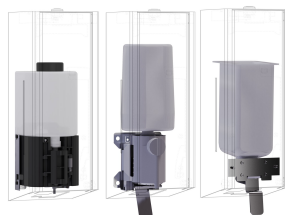

Kit di conversione EXOS.

2030022954
ZEXOS625K