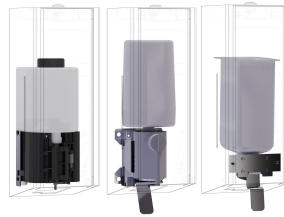

Kit di conversione EXOS.

2030022954
ZEXOS625K