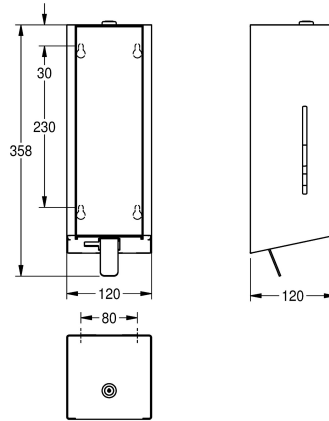

KWC EXOS.

Distributore di sapone in schiuma

Modell-Linie: EXOS | EXOS616B

Accessori | Distributori di sapone liquido

KWC-No.

2030022945

Pannello frontale con trattamento superficiale InoxPlus

2030022946

Versione con pannello frontale in vetro ESG nero

2030025232

Versione con pannello frontale in vetro ESG bianco

Distributore di sapone in schiuma per montaggio a parete, in acciaio inox con superficie satinata, pannello frontale in vetro di sicurezza temprato nero, unità principale con finitura anti impronta InoxPlus e migliori caratteristiche di pulizia (easy to clean), spessore materiale 1,2 mm, finestra di controllo sul lato, con leva in acciaio

inox, adatto a sapone in schiuma KWC, inclusi materiali di montaggio e 1 flacone di sapone in schiuma da 650 ml.

Dimensioni 120 x 358 x 120 mm (L x A x P)

Dati tecnici

Capacità
Capacità uom
Serratura
Materiale
Codice materiale
Spessore del materiale
Profondità totale
Altezza totale
Larghezza complessiva
Finitura della superficie
Trattamento della superficie
Tipo di consumabili
Tipo di fissaggio
Tipo di montaggio
Funzionamento
Tipo del contenitore sapone

650
ml
Serratura a chiave
Acciaio inox
1.4301
1.2 mm
120 mm
358 mm
120 mm
Finitura satinata
INOXPLUS
Sapone in schiuma
Vite
Installazione a parete
Comando manuale
Sacchetto monouso

Accessori opzionali