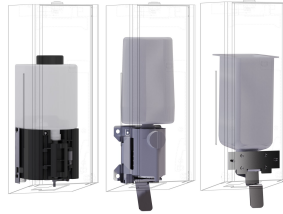

2030025232

Behuizing met InoxPlus oppervlakteveredeling, front van versterkt wit veiligheidsglas

Schuimzeepverdeler voor wandmontage, roestvrij staal zijdemat, front van zwart versterkt veiligheidsglas, met InoxPlus gecoate hoofdbehuizing ter vermindering van vingerafdrukken en met betere reinigende eigenschappen (easy to clean), materiaaldikte 1.2 mm, kijkvenster aan de zijkant, met roestvrijstalen trekhendel, geschikt

Manuele werking

Type zeephouder

Tas voor eenmalig gebruik

Optionele toebehoren

KWC EXOS. Schuimzeepdispenser

Modell-Linie: EXOS | EXOS616B
Accessoires | Zeepverdelers

EXOS. front zeepdispenser

2030022947
ZEXOS616

EXOS. front met wit veiligheidsglas

2030025238
ZEXOS616W

EXOS. ombouwset

2030022954
ZEXOS625K

**EXOS. ombouwset voor vloeibare-
zeepdispenser**

2030022956
ZEXOS618K

Verbruiksmateriaal

Schuimzeeppatroon