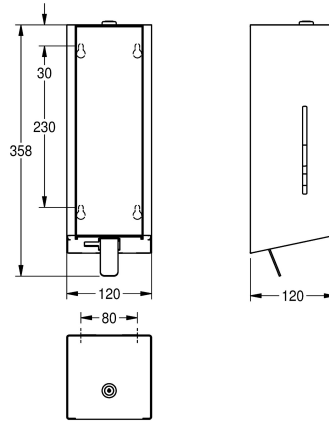

KWC EXOS. Schuimzeepdispenser

Modell-Linie: EXOS | EXOS616B
Accessoires | Zeepverdelers

KWC-No.

2030022945

Front met InoxPlus oppervlakteveredeling

2030022946

Behuizing met InoxPlus oppervlakteveredeling, front van versterkt zwart veiligheidsglas

2030025232

Behuizing met InoxPlus oppervlakteveredeling, front van versterkt wit veiligheidsglas

Schuimzeepverdeler voor wandmontage, roestvrij staal zijdemat, front van zwart versterkt veiligheidsglas, met InoxPlus gecoate hoofdbehuizing ter vermindering van vingerafdrukken en met betere reinigende eigenschappen (easy to clean), materiaaldikte 1.2 mm, kijkvenster aan de zijkant, met roestvrijstalen trekhendel, geschikt

voor KWC schuimzeep, inclusief bevestigingsmateriaal en 650 ml KWC schuimzeep.

Afmetingen 120 x 358 x 120 mm (B x H x D)

Technical Data

Vulhoeveelheid

650

Vul hoeveelheid verkoopseenheid

ml

Slot

Cylinderslot

Materiaal

Roestvrij staal

Materiaalcode

1.4301

Materiaaldikte

1.2 mm

Totale diepte

120 mm

Totale hoogte

358 mm

Totale breedte

120 mm

Oppervlakafwerking

Zijdeglans

Oppervlaktebehandeling

INOXPLUS

Type verbruiksproduct

Schuimzeep

Type bevestiging

Geschroefd

Type montage

Wandmontage

Type bediening

Manuele werking

Type zeephouder

Tas voor eenmalig gebruik

Optionele toebehoren