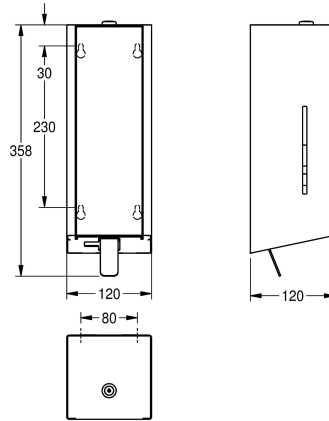

KWC EXOS. Schuimzeepdispenser

Modell-Linie: EXOS | EXOS616B
Accessoires | Zeepverdelers

KWC-No.

2030022945

Front met InoxPlus oppervlakteveredeling

2030022946

Behuizing met InoxPlus oppervlakteveredeling, front van versterkt zwart veiligheidsglas

2030025232

Behuizing met InoxPlus oppervlakteveredeling, front van versterkt wit veiligheidsglas

Schuimzeepverdeler voor wandmontage, roestvrij staal zijdemat, front van zwart versterkt veiligheidsglas, met InoxPlus gecoate hoofdbehuizing ter vermindering van vingerafdrukken en met betere reinigende eigenschappen (easy to clean), materiaaldikte 1.2 mm, kijkvenster aan de zijkant, met roestvrijstalen trekhendel, geschikt

voor KWC schuimzeep, inclusief bevestigingsmateriaal en 650 ml KWC schuimzeep.

Afmetingen 120 x 358 x 120 mm (B x H x D)

Technical Data

Vulhoeveelheid
Vul hoeveelheid verkoopseenheid
Slot
Materiaal
Materiaalcode
Materiaaldikte
Totale diepte
Totale hoogte
Totale breedte
Oppervlakafwerking
Oppervlakbehandeling
Type verbruiksproduct
Type bevestiging
Type montage
Type bediening
Type zeephouder

650
ml
Cylinderslot
Roestvrij staal
1.4301
1.2 mm
120 mm
358 mm
120 mm
Zijdeglans
INOXPLUS
Schuimzeep
Geschroefd
Wandmontage
Manuele werking
Tas voor eenmalig gebruik

Optionele toebehoren