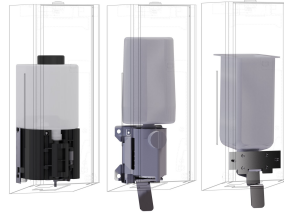

## KWC EXOS. Schuimzeepdispenser

Modell-Linie: EXOS | EXOS616B  
Accessoires | Zeepverdelers

EXOS. front zeepdispenser

**2030022947**  
ZEXOS616

EXOS. front met wit veiligheidsglas

**2030025238**  
ZEXOS616W