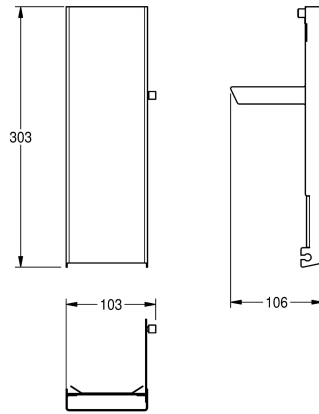

KWC EXOS.

Čelní panel, chromniklová ocel, pro dávkovače mýdla k montáži na omítku

Modell-Linie: EXOS | ZEXOS616

Doplňky | Příslušenství | Doplnky

KWC-No.

2030022947

Čelní panel s povrchovou úpravou InoxPlus

2030022948

Čelní panel z černého tvrzeného bezpečnostního skla

2030025238

Čelní panel z bílého tvrzeného bezpečnostního skla

Čelní panel, chromniklová ocel, s povrchovou úpravou InoxPlus, vhodný pro dávkovače mýdla EXOS616 / EXOS618 / EXOS625, včetně