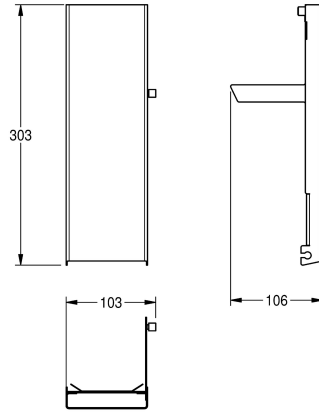

## KWC EXOS.

Edelstahlfront für Seifenspender zur Aufputzmontage

Modell-Linie: EXOS | ZEXOS616  
Accessories | Zubehör Accessories

### KWC-Nr.

**2030022947**

Front mit InoxPlus-Oberflächenveredelung

**2030022948**

Front schwarzes ESG-Glas

**2030025238**

Front weißes ESG-Glas

Front, Chromnickelstahl, mit InoxPlus Oberflächenveredelung,  
passend für EXOS616 / EXOS618 / EXOS625 Seifenspender,